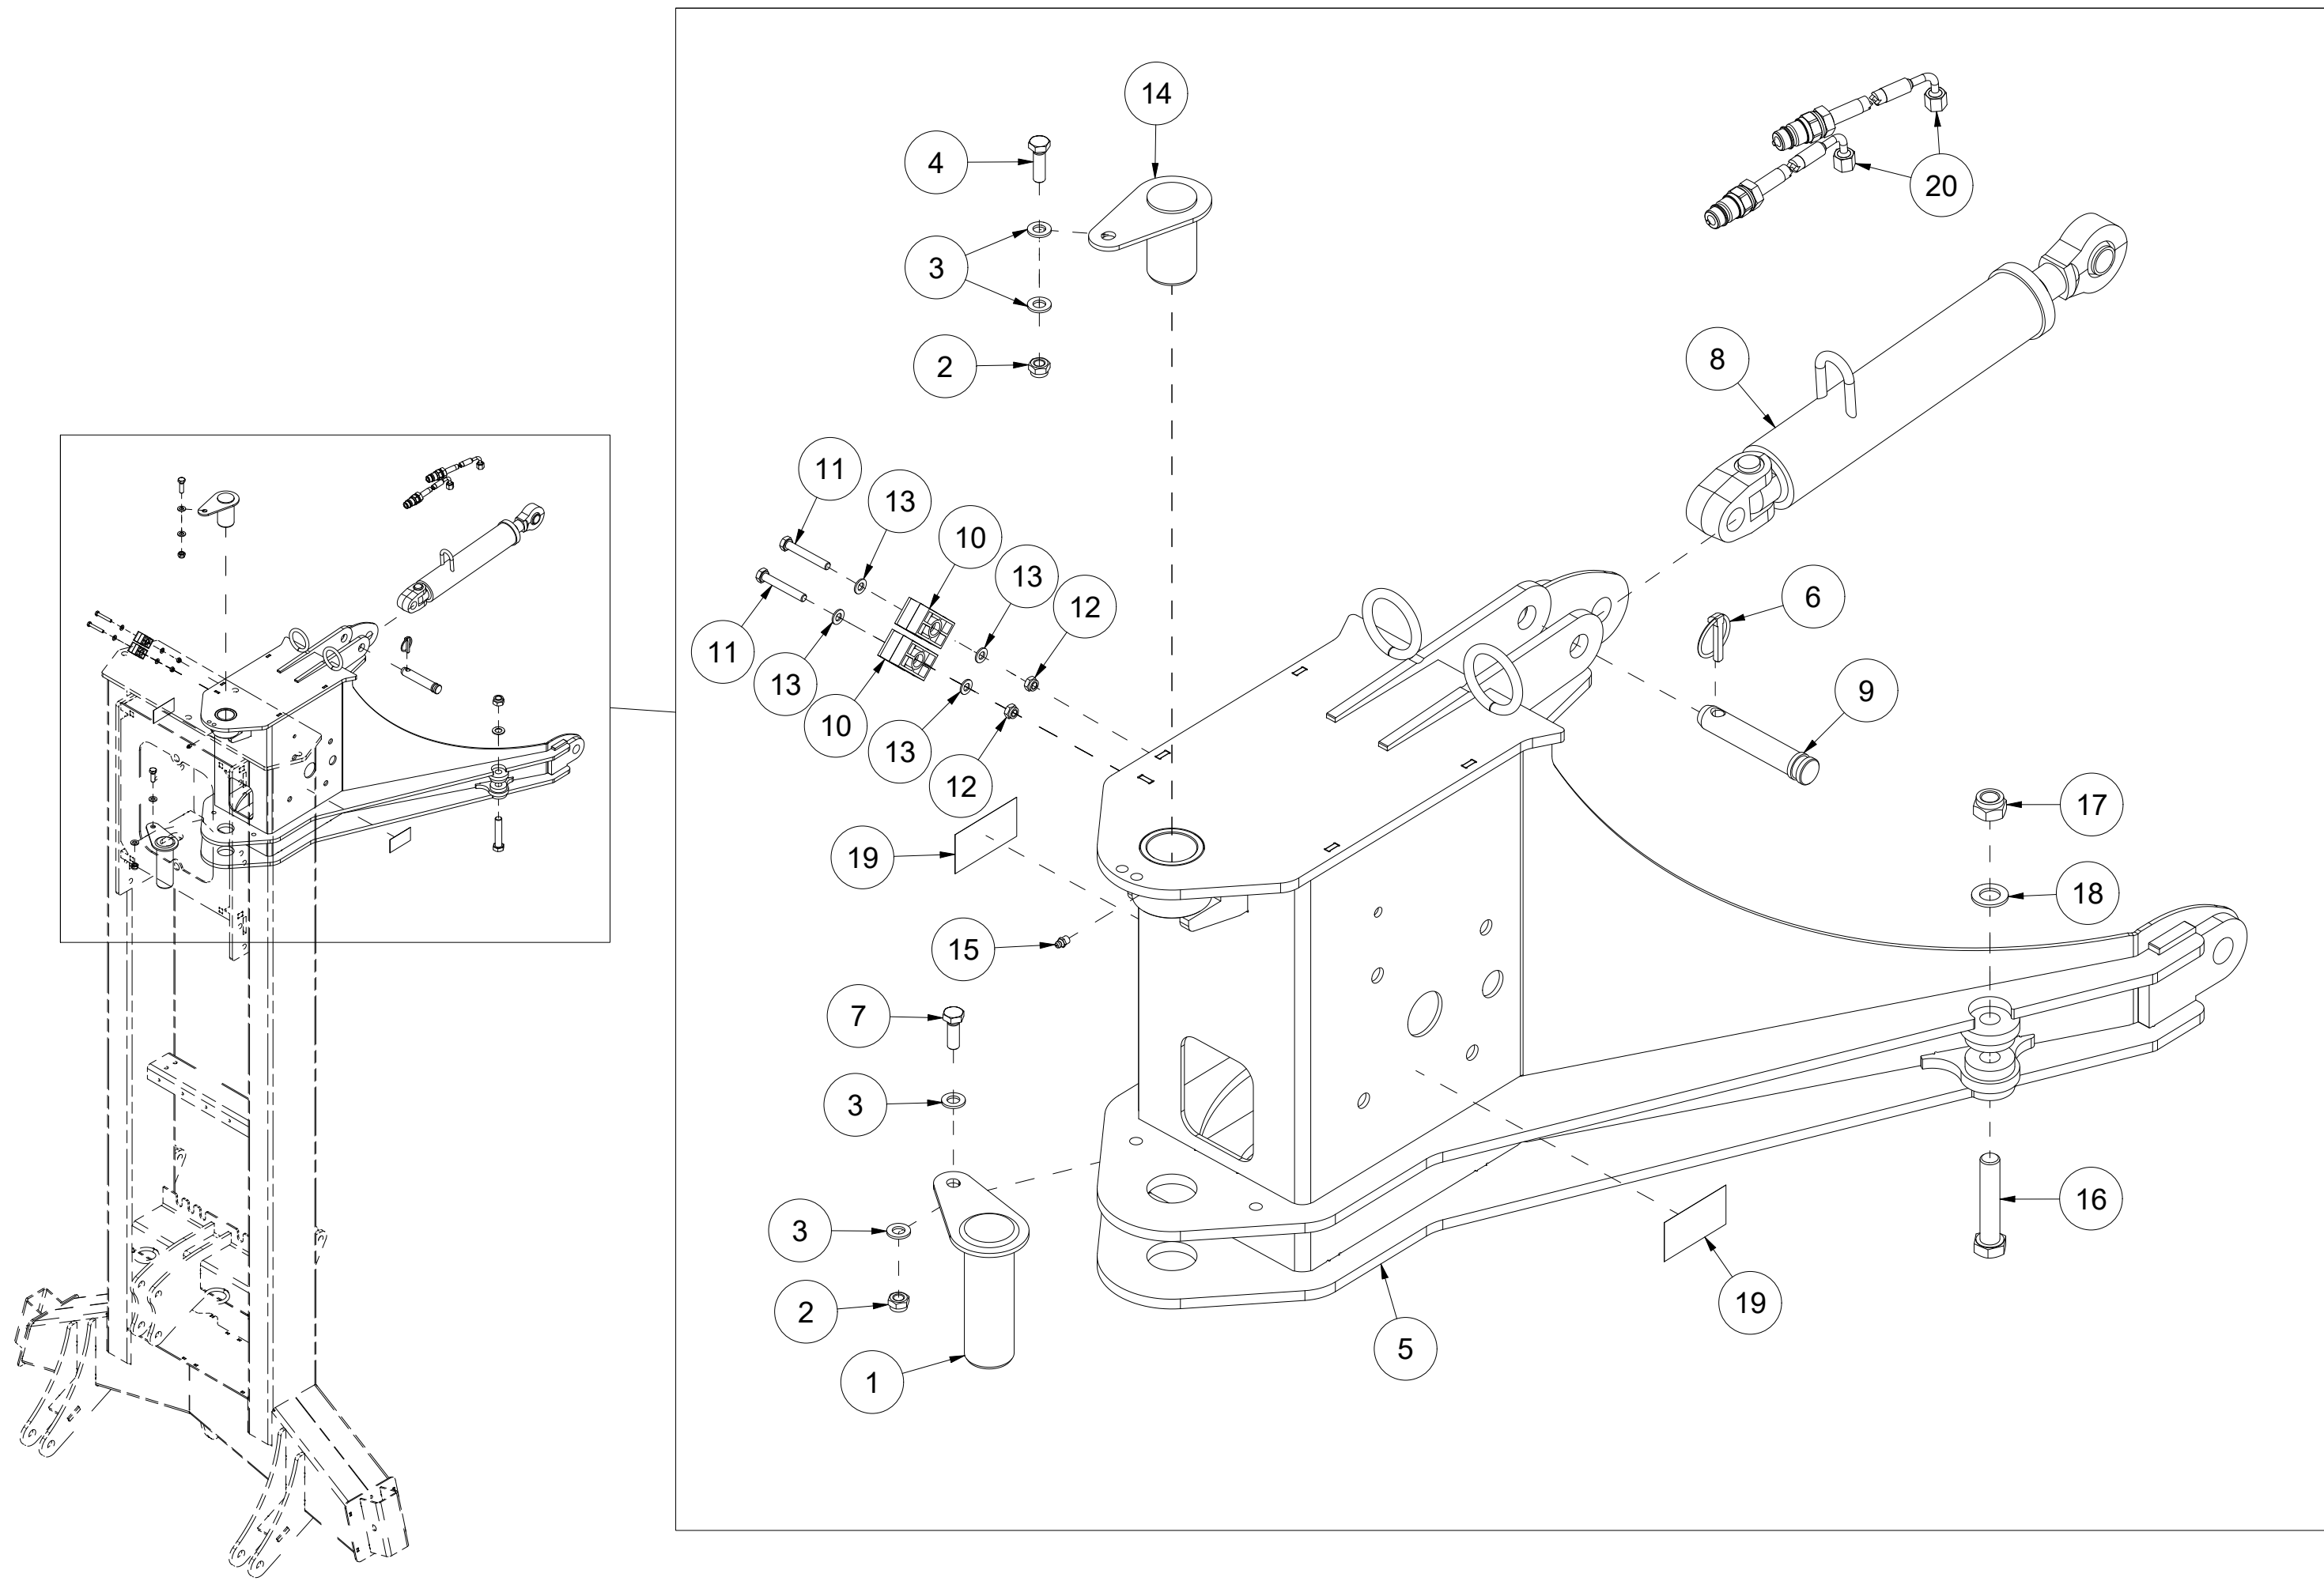

004 Svingfeste PT280

Pos	Ant	Artikkelnr	Beskrivelse
1	1	32221015	Bolt
2	2	2483611	Lockingmutter M12 EIZn DIN 985
3	4	2531069	Underlagsskive M12 EIZn DIN 125
4	1	2422352	Sekskantskrue M12x40 EIZn 8.8 DIN 933
5	1	32221035	Svingfeste tårn
6	1	2556142	Orepinne Ø10x40
7	1	2422350	Sekskantskrue M12x35 EIZn 8.8 DIN 933
8	1	2955374	Toppstag Songe 63\530
9	1	2526326	Toppstagbolt kat. 2 Ø25,4x103
10	2	4251205	Slangeholder
11	2	2422258	Sekskantskrue M8x55 EIZn 8.8 DIN 931
12	2	2483609	Lockingmutter M8 EIZn DIN 985
13	4	2531047	Underlagsskive M8 EIZn DIN 125
14	1	32221024	Bolt
15	1	2478407	Smørenippel Rett M8
16	2	2422583	Sekskantskrue M20x100 EIZn 8.8 DIN 931
17	2	2483615	Lockingmutter M20 EIZn DIN 985
18	2	2531086	Underlagsskive M20 EIZn DIN 125
19	2	2935088	Klebemerke 90x48 Klemfare hånd
20	2	2958405	Hydraulikkslange 1/4" L4200