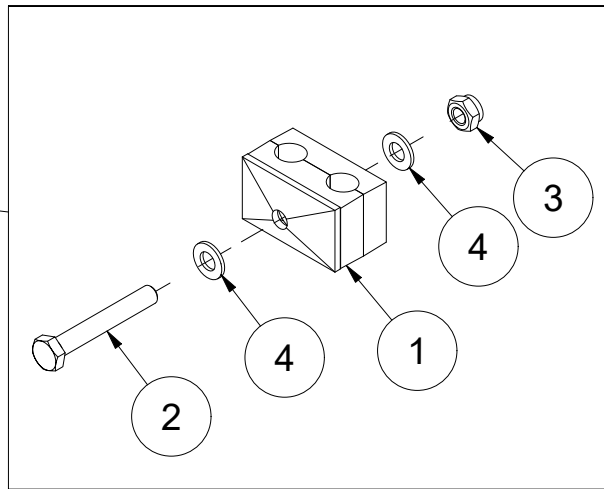

004 Svingfeste PT280

Pos	Ant	Artikkelnr	Beskrivelse
1	1	32221015	Bolt
2	2	2483611	Lockingmutter M12 EIZn DIN 985
3	4	2531069	Underlagsskive M12 EIZn DIN 125
4	1	2422352	Sekskantskrue M12x40 EIZn 8.8 DIN 933
5	1	32221035	Svingfeste tårn
6	1	2556142	Orepinne Ø10x40
7	1	2422350	Sekskantskrue M12x35 EIZn 8.8 DIN 933
8	1	2955374	Toppstag Songe 63\530
9	1	2526326	Toppstagbolt kat. 2 Ø25,4x103
10	2	4251205	Slangeholder
11	2	2422258	Sekskantskrue M8x55 EIZn 8.8 DIN 931
12	2	2483609	Lockingmutter M8 EIZn DIN 985
13	4	2531047	Underlagsskive M8 EIZn DIN 125
14	1	32221024	Bolt
15	1	2478407	Smørenippel Rett M8
16	2	2422583	Sekskantskrue M20x100 EIZn 8.8 DIN 931
17	2	2483615	Lockingmutter M20 EIZn DIN 985
18	2	2531086	Underlagsskive M20 EIZn DIN 125
19	2	2935088	Klebemerke 90x48 Klemfare hånd
20	2	2958405	Hydraulikkslange 1/4" L4200

005 Girboks nedre PT280

Pos	Ant	Artikkelnr	Beskrivelse
1	2	31231079	Festeplate for vernetrakt
2	4	2422295	Sekskantskrue M10x20 EIZn 8.8 DIN 933
3	4	2531060	Underlagsskive M10 EIZn DIN 125
4	4	2534060	Fjærskive M10 EIZn DIN 127
5	8	2531078	Underlagsskive M16 EIZn DIN 125
6	8	2534078	Fjærskive M16 EIZn DIN 127
7	8	2422489	Sekskantskrue M16x40 EIZn 8.8 DIN 933
8	2	2962166	Kraftoverføringsaksel 3/8" L1210
9	1	2961147	Gearboks BYPY 2125 1:1
10	2	2962137	Vernetrakt Ø280/126,5x180

007 Sidesving hydraulisk PT280

Pos	Ant	Artikkelnr	Beskrivelse
1	4	4251205	Slangeholder
2	1	2422258	Sekskantskrue M8x55 EIZn 8.8 DIN 931
3	4	2483609	Lockingmutter M8 EIZn DIN 985
4	8	2531047	Underlagsskive M8 EIZn DIN 125
5	2	2955004	Sylinder Ø50/30 SL300
6	2	2957852	BanjoBolt Dobbelt G3_8 BSP
7	10	2957868	Kobberpakning 3/8
8	2	2957851	Banjobolt 3/8"
9	4	32221022	Hylse 20/25x20
10	3	2422259	Sekskantskrue M8x60 EIZn 8.8 DIN 931
11	2	2958409	Hydraulikkslange 1/4" L1800
12	2	2958406	Hydraulikkslange 1/4" L4100