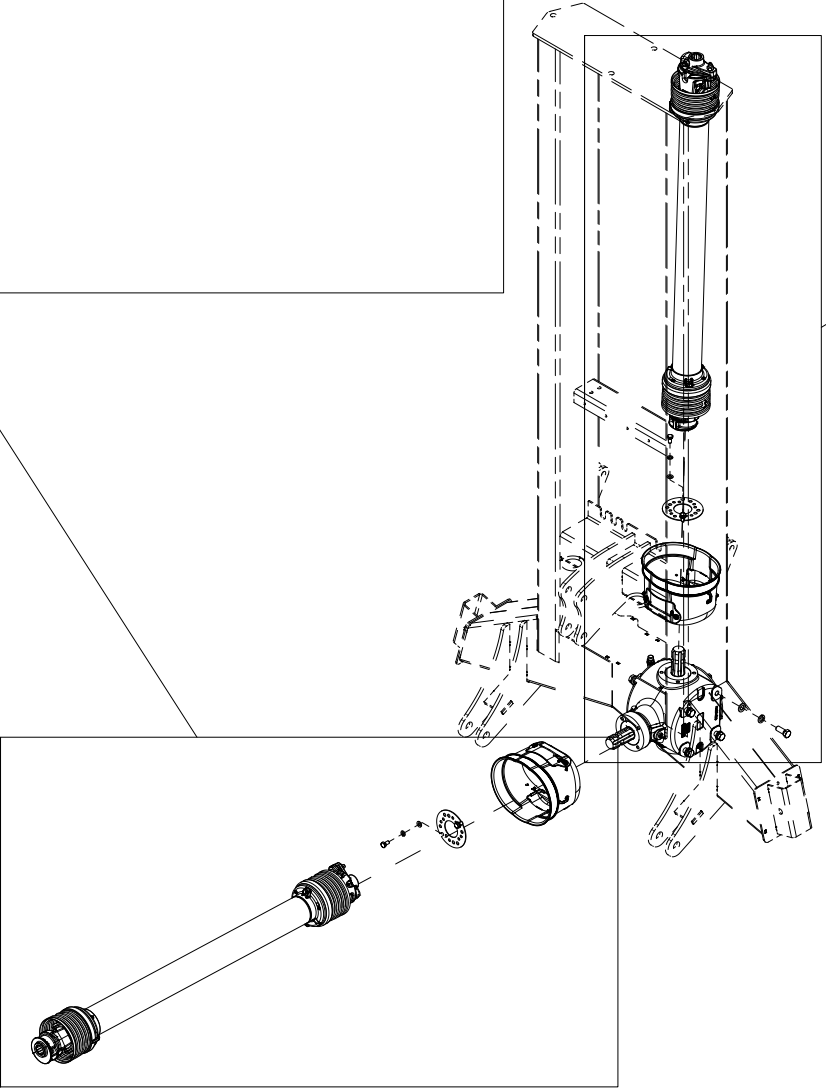

005 Girboks nedre PT280

Pos	Ant	Artikkelnr	Beskrivelse
1	2	31231079	Festeplate for vernetrakt
2	4	2422295	Sekskantskrue M10x20 EIZn 8.8 DIN 933
3	4	2531060	Underlagsskive M10 EIZn DIN 125
4	4	2534060	Fjærskive M10 EIZn DIN 127
5	8	2531078	Underlagsskive M16 EIZn DIN 125
6	8	2534078	Fjærskive M16 EIZn DIN 127
7	8	2422489	Sekskantskrue M16x40 EIZn 8.8 DIN 933
8	2	2962166	Kraftoverføringsaksel 3/8" L1210
9	1	2961147	Gearboks BYPY 2125 1:1
10	2	2962137	Vernetrakt Ø280/126,5x180