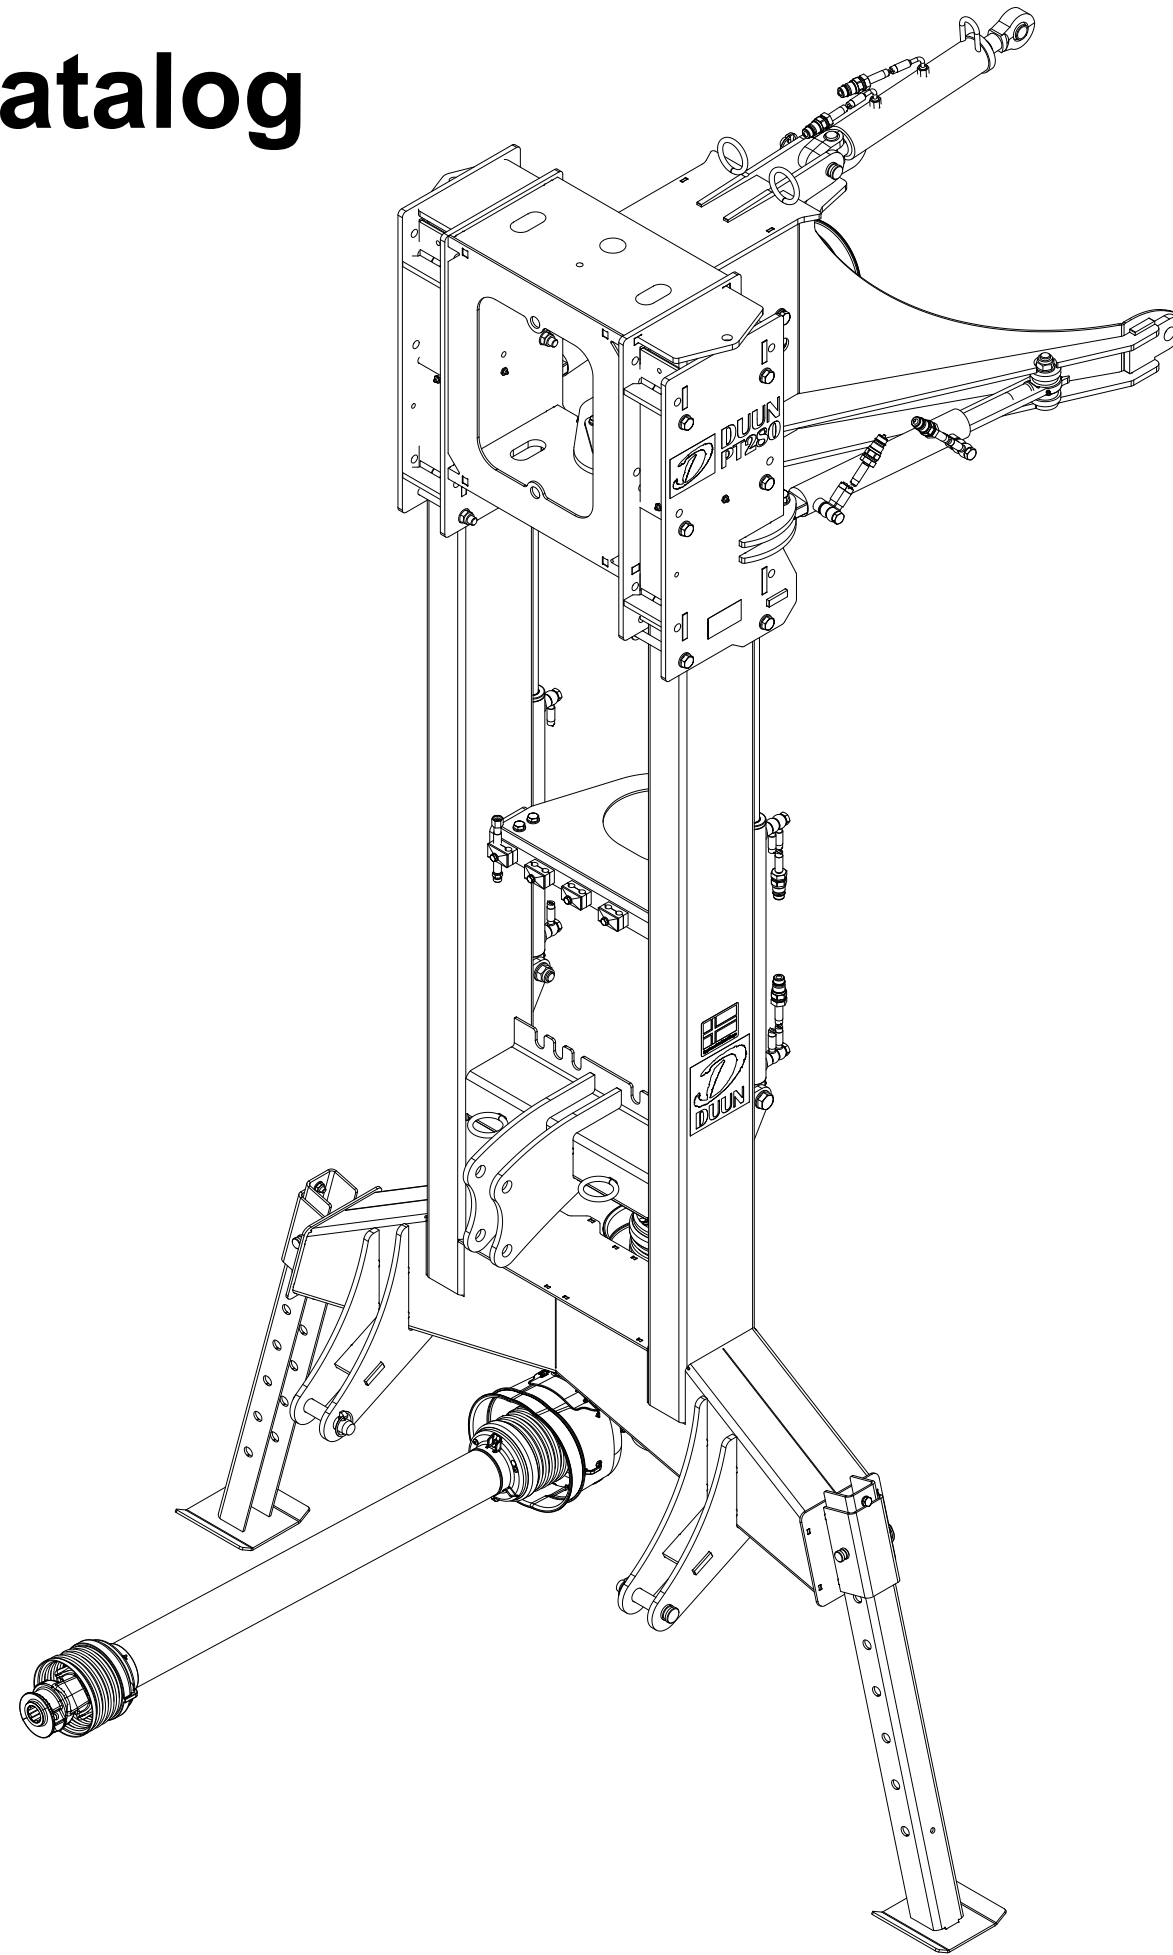

PT280 Reservedelskatalog

Duun Industrier as
7630 Åsen, Norway
www.duun.no

001 Tårn PT280

Pos	Ant	Artikkelnr	Beskrivelse
1	1	32221001	Tårn
2	2	2551730	Trekkarmsbolt kat. 2 Ø28x95
3	4	2556142	Orepinne Ø10x40
4	1	2935150	Klebmerke Duun 160x160
5	2	32221010	Støttefot
6	2	2422297	Sekskantskrue M10x25 EIZn 8.8 DIN 933
7	2	2483810	Lockingmutter M10 A4 DIN 985
8	4	2531060	Underlagsskive M10 EIZn DIN 125
9	2	2526322	Toppstagbolt kat. 1 Ø19x97
10	1	32221018	Sikkerhetsplate PTO aksel
11	4	2422348	Sekskantskrue M12x30 EIZn 8.8 DIN 933
12	4	2483611	Lockingmutter M12 EIZn DIN 985
13	8	2531069	Underlagsskive M12 EIZn DIN 125
14	2	4251205	Slangeholder
15	2	2422258	Sekskantskrue M8x55 EIZn 8.8 DIN 931
16	2	2483609	Lockingmutter M8 EIZn DIN 985
17	4	2531047	Underlagsskive M8 EIZn DIN 125
18	1	2935059	Klebmerke 90x48 1000 omdr
19	1	2935064	Klebmerke 90x48 Instruksjonshåndbok
20	1	2935186	Klebmerke 48x90 Hold avstand
21	1	2958399	Hydraulikkslange 1/4" L3000

003 Teleskop hydraulisk PT280

Pos	Ant	Artikkelnr	Beskrivelse
1	4	32221012	Glideskinne
2	2	2955372	Sylinder Ø40x25 SL500
3	4	2531093	Underlagsskive M24 EIZn DIN 125
4	4	2482617	Sekskantmutter M24x1.5 EIZn DIN 934
5	2	32221014	Sylinderfeste
6	2	2483615	Lockingmutter M20 EIZn DIN 985
7	8	2531086	Underlagsskive M20 EIZn DIN 125
8	2	2422581	Sekskantskrue M20x80 EIZn 8.8 DIN 931
9	2	4251205	Slangeholder
10	2	2422258	Sekskantskrue M8x55 EIZn 8.8 DIN 931
11	2	2483609	Lockingmutter M8 EIZn DIN 985
12	4	2531047	Underlagsskive M8 EIZn DIN 125
13	8	2478413	Smørenippel 1/4"
14	2	2957852	BanjoBolt Dobbel G3_8 BSP
15	10	2957868	Kobberpakning 3/8
16	2	2957851	Banjobolt 3/8"
17	2	2958410	Hydraulikkslange 1/4" L970
18	1	2958408	Hydraulikkslange 1/4" L2500
19	1	2958407	Hydraulikkslange 1/4" L2750