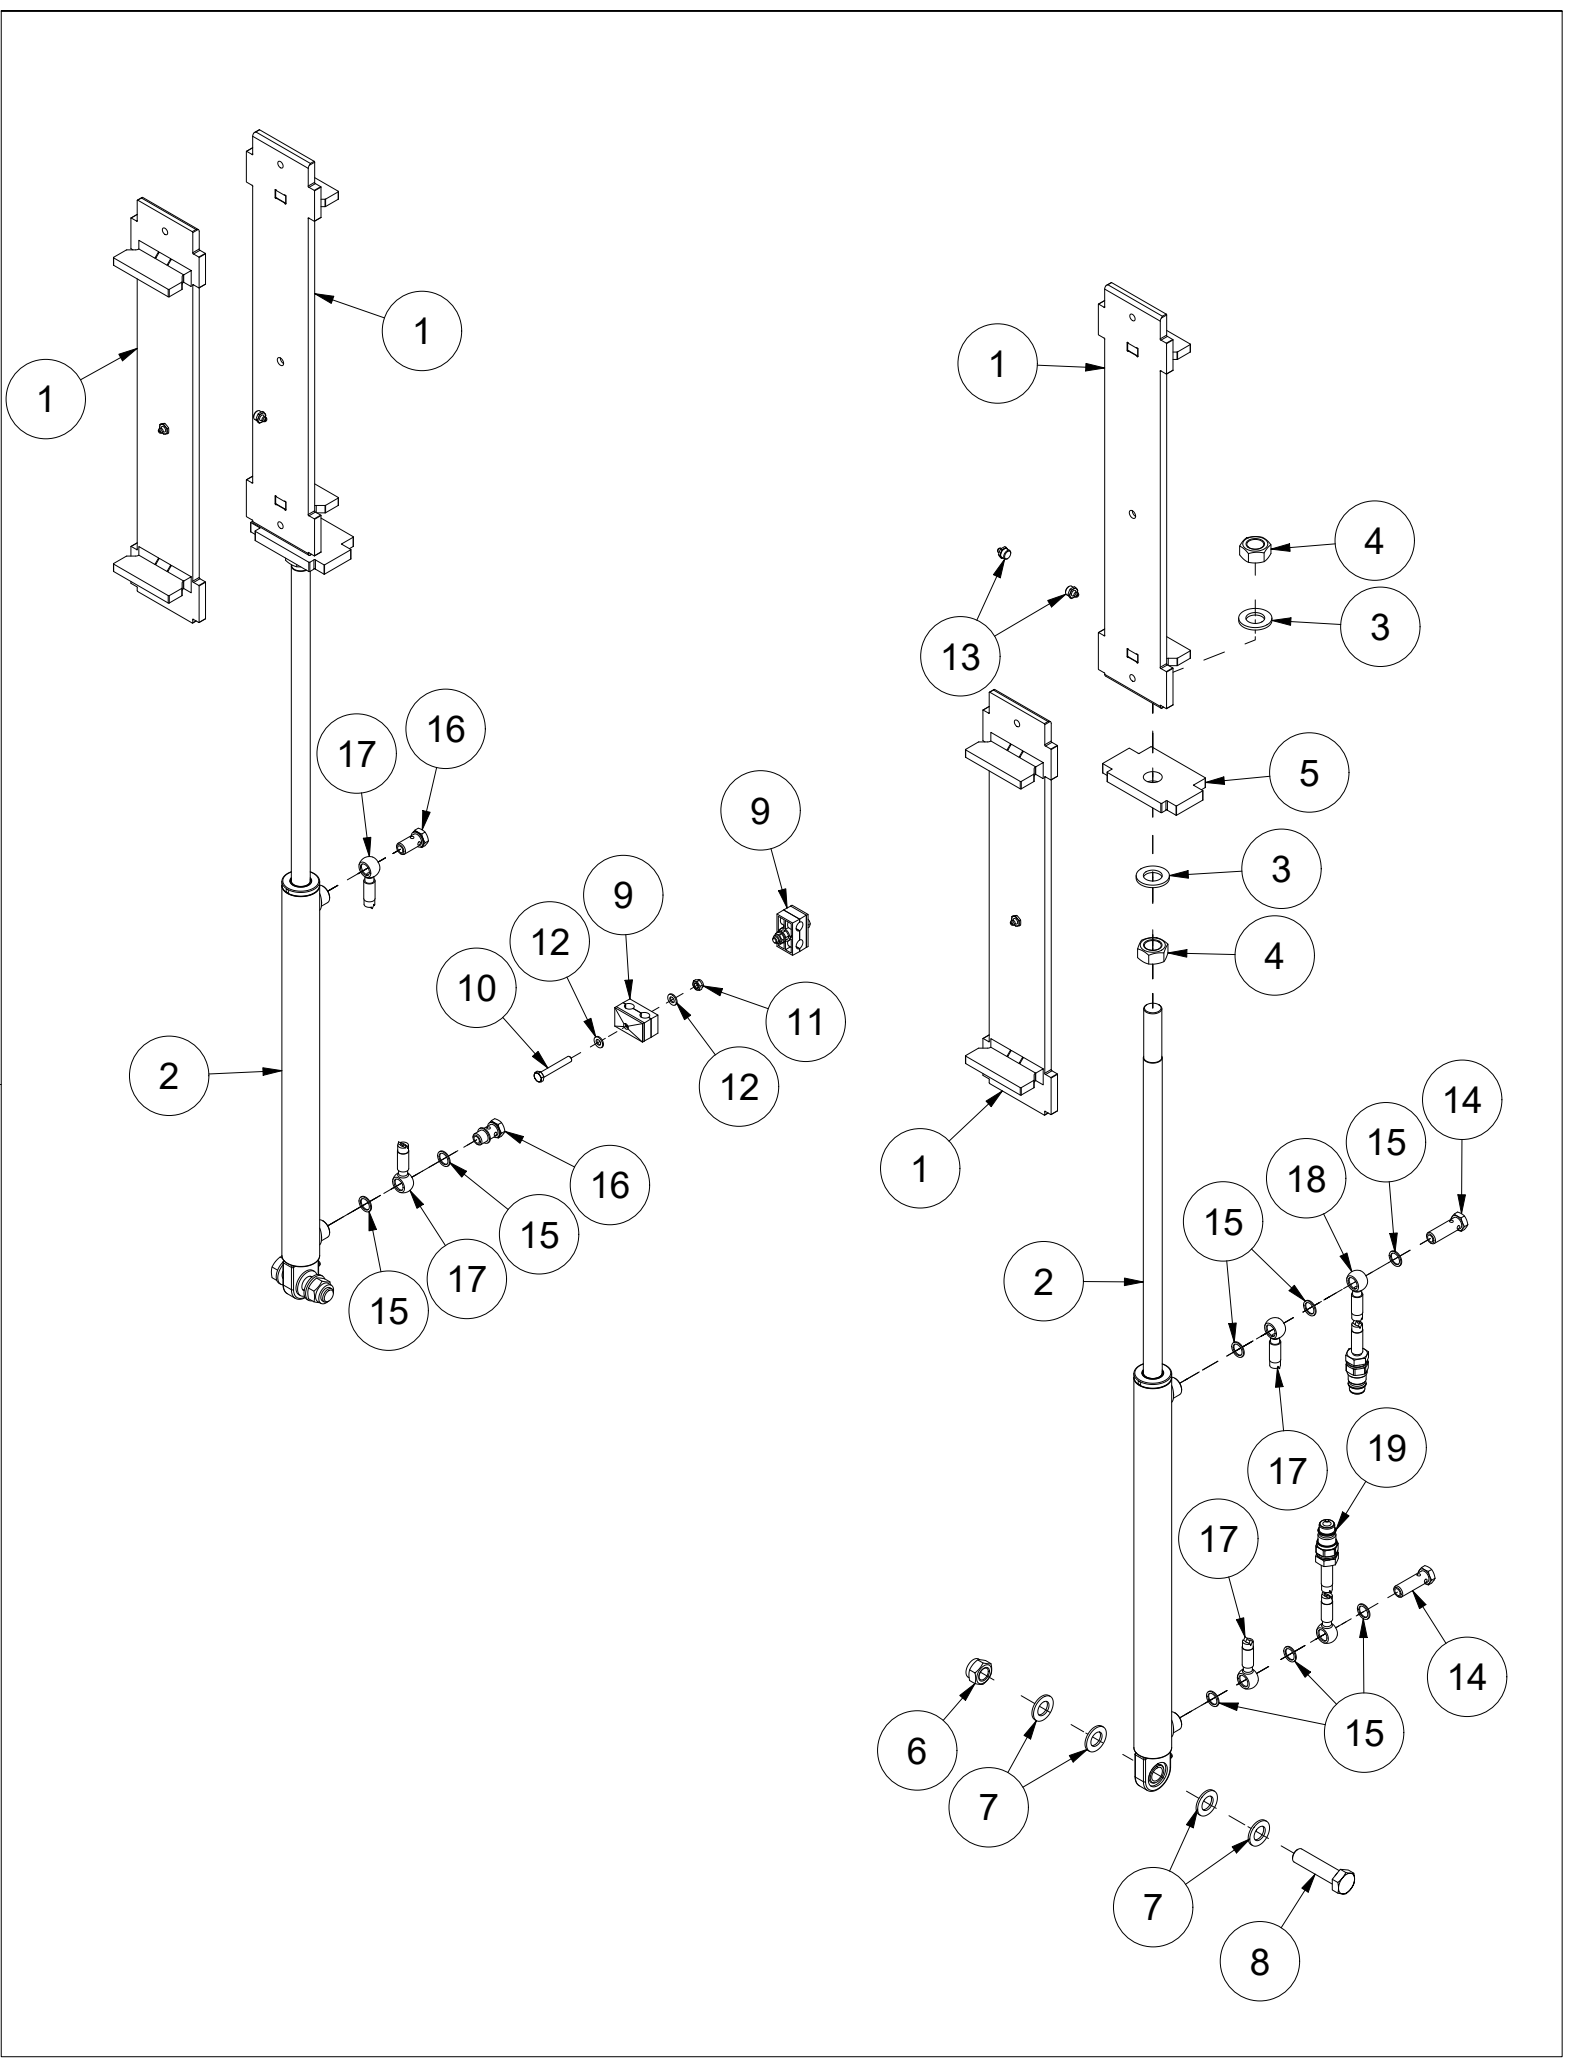

PT280 Reservedelskatalog

Duun Industrier as
7630 Åsen, Norway
www.duun.no

001 Tårn PT280

Pos	Ant	Artikkelnr	Beskrivelse
1	1	32221001	Tårn
2	2	2551730	Trekkarmsbolt kat. 2 Ø28x95
3	4	2556142	Orepinne Ø10x40
4	1	2935150	Klebmerke Duun 160x160
5	2	32221010	Støttefot
6	2	2422297	Sekskantskrue M10x25 EIZn 8.8 DIN 933
7	2	2483810	Lockingmutter M10 A4 DIN 985
8	4	2531060	Underlagsskive M10 EIZn DIN 125
9	2	2526322	Toppstagbolt kat. 1 Ø19x97
10	1	32221018	Sikkerhetsplate PTO aksel
11	4	2422348	Sekskantskrue M12x30 EIZn 8.8 DIN 933
12	4	2483611	Lockingmutter M12 EIZn DIN 985
13	8	2531069	Underlagsskive M12 EIZn DIN 125
14	2	4251205	Slangeholder
15	2	2422258	Sekskantskrue M8x55 EIZn 8.8 DIN 931
16	2	2483609	Lockingmutter M8 EIZn DIN 985
17	4	2531047	Underlagsskive M8 EIZn DIN 125
18	1	2935059	Klebmerke 90x48 1000 omdr
19	1	2935064	Klebmerke 90x48 Instruksjonshåndbok
20	1	2935186	Klebmerke 48x90 Hold avstand
21	1	2958399	Hydraulikkslange 1/4" L3000

003 Teleskop hydraulisk PT280

Pos	Ant	Artikkelnr	Beskrivelse
1	4	32221012	Glideskinne
2	2	2955372	Sylinder Ø40x25 SL500
3	4	2531093	Underlagsskive M24 EIZn DIN 125
4	4	2482617	Sekskantmutter M24x1.5 EIZn DIN 934
5	2	32221014	Sylinderfeste
6	2	2483615	Lockingmutter M20 EIZn DIN 985
7	8	2531086	Underlagsskive M20 EIZn DIN 125
8	2	2422581	Sekskantskrue M20x80 EIZn 8.8 DIN 931
9	2	4251205	Slangeholder
10	2	2422258	Sekskantskrue M8x55 EIZn 8.8 DIN 931
11	2	2483609	Lockingmutter M8 EIZn DIN 985
12	4	2531047	Underlagsskive M8 EIZn DIN 125
13	8	2478413	Smørenippel 1/4"
14	2	2957852	BanjoBolt Dobbel G3_8 BSP
15	10	2957868	Kobberpakning 3/8
16	2	2957851	Banjobolt 3/8"
17	2	2958410	Hydraulikkslange 1/4" L970
18	1	2958408	Hydraulikkslange 1/4" L2500
19	1	2958407	Hydraulikkslange 1/4" L2750