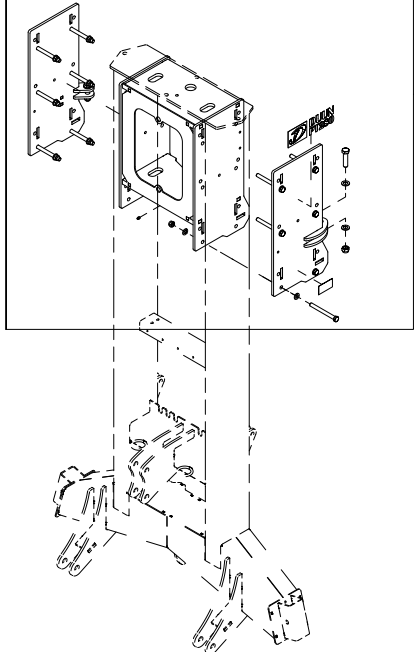

002 Glidebrakett PT280

Pos	Ant	Artikkelnr	Beskrivelse
1	1	32221011	Glidebrakett
2	1	32221017	Sidebrakett Høyre
3	24	2531078	Underlagsskive M16 EIZn DIN 125
4	1	32221016	Sidebrakett Venstre
5	12	2422508	Sekskantskrue M16x160 EIZn 8.8 DIN 931
6	2	2483615	Lockingmutter M20 EIZn DIN 985
7	4	2531086	Underlagsskive M20 EIZn DIN 125
8	2	2422581	Sekskantskrue M20x80 EIZn 8.8 DIN 931
9	1	2478407	Smørenippel Rett M8
10	2	2935162	Klebmerke PT280
11	2	2935088	Klebmerke 90x48 Klemfare hånd
12	12	2483613	Lockingmutter M16 EIZn DIN 985