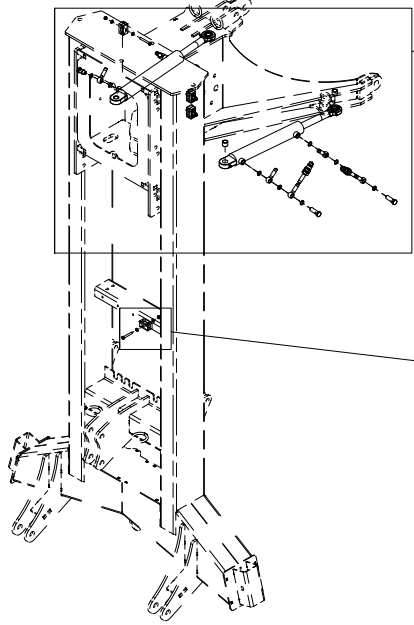

004 Svingfeste PT280

Pos	Ant	Artikkelnr	Beskrivelse
1	1	32221015	Bolt
2	2	2483611	Lockingmutter M12 EIZn DIN 985
3	4	2531069	Underlagsskive M12 EIZn DIN 125
4	1	2422352	Sekskantskrue M12x40 EIZn 8.8 DIN 933
5	1	32221035	Svingfeste tårn
6	1	2556142	Orepinne Ø10x40
7	1	2422350	Sekskantskrue M12x35 EIZn 8.8 DIN 933
8	1	2955374	Toppstag Songe 63\530
9	1	2526326	Toppstagbolt kat. 2 Ø25,4x103
10	2	4251205	Slangeholder
11	2	2422258	Sekskantskrue M8x55 EIZn 8.8 DIN 931
12	2	2483609	Lockingmutter M8 EIZn DIN 985
13	4	2531047	Underlagsskive M8 EIZn DIN 125
14	1	32221024	Bolt
15	1	2478407	Smørenippel Rett M8
16	2	2422583	Sekskantskrue M20x100 EIZn 8.8 DIN 931
17	2	2483615	Lockingmutter M20 EIZn DIN 985
18	2	2531086	Underlagsskive M20 EIZn DIN 125
19	2	2935088	Klebemerke 90x48 Klemfare hånd
20	2	2958405	Hydraulikkslange 1/4" L4200

005 Girboks nedre PT280

Pos	Ant	Artikkelnr	Beskrivelse
1	2	31231079	Festeplate for vernetrakt
2	4	2422295	Sekskantskrue M10x20 EIZn 8.8 DIN 933
3	4	2531060	Underlagsskive M10 EIZn DIN 125
4	4	2534060	Fjærskive M10 EIZn DIN 127
5	8	2531078	Underlagsskive M16 EIZn DIN 125
6	8	2534078	Fjærskive M16 EIZn DIN 127
7	8	2422489	Sekskantskrue M16x40 EIZn 8.8 DIN 933
8	2	2962166	Kraftoverføringsaksel 3/8" L1210
9	1	2961147	Gearboks BYPY 2125 1:1
10	2	2962137	Vernetrakt Ø280/126,5x180

007 Sidesving hydraulisk PT280

Pos	Ant	Artikkelnr	Beskrivelse
1	4	4251205	Slangeholder
2	1	2422258	Sekskantskrue M8x55 EIZn 8.8 DIN 931
3	4	2483609	Lockingmutter M8 EIZn DIN 985
4	8	2531047	Underlagsskive M8 EIZn DIN 125
5	2	2955004	Sylinder Ø50/30 SL300
6	2	2957852	BanjoBolt Dobbelt G3_8 BSP
7	10	2957868	Kobberpakning 3/8
8	2	2957851	Banjobolt 3/8"
9	4	32221022	Hylse 20/25x20
10	3	2422259	Sekskantskrue M8x60 EIZn 8.8 DIN 931
11	2	2958409	Hydraulikkslange 1/4" L1800
12	2	2958406	Hydraulikkslange 1/4" L4100