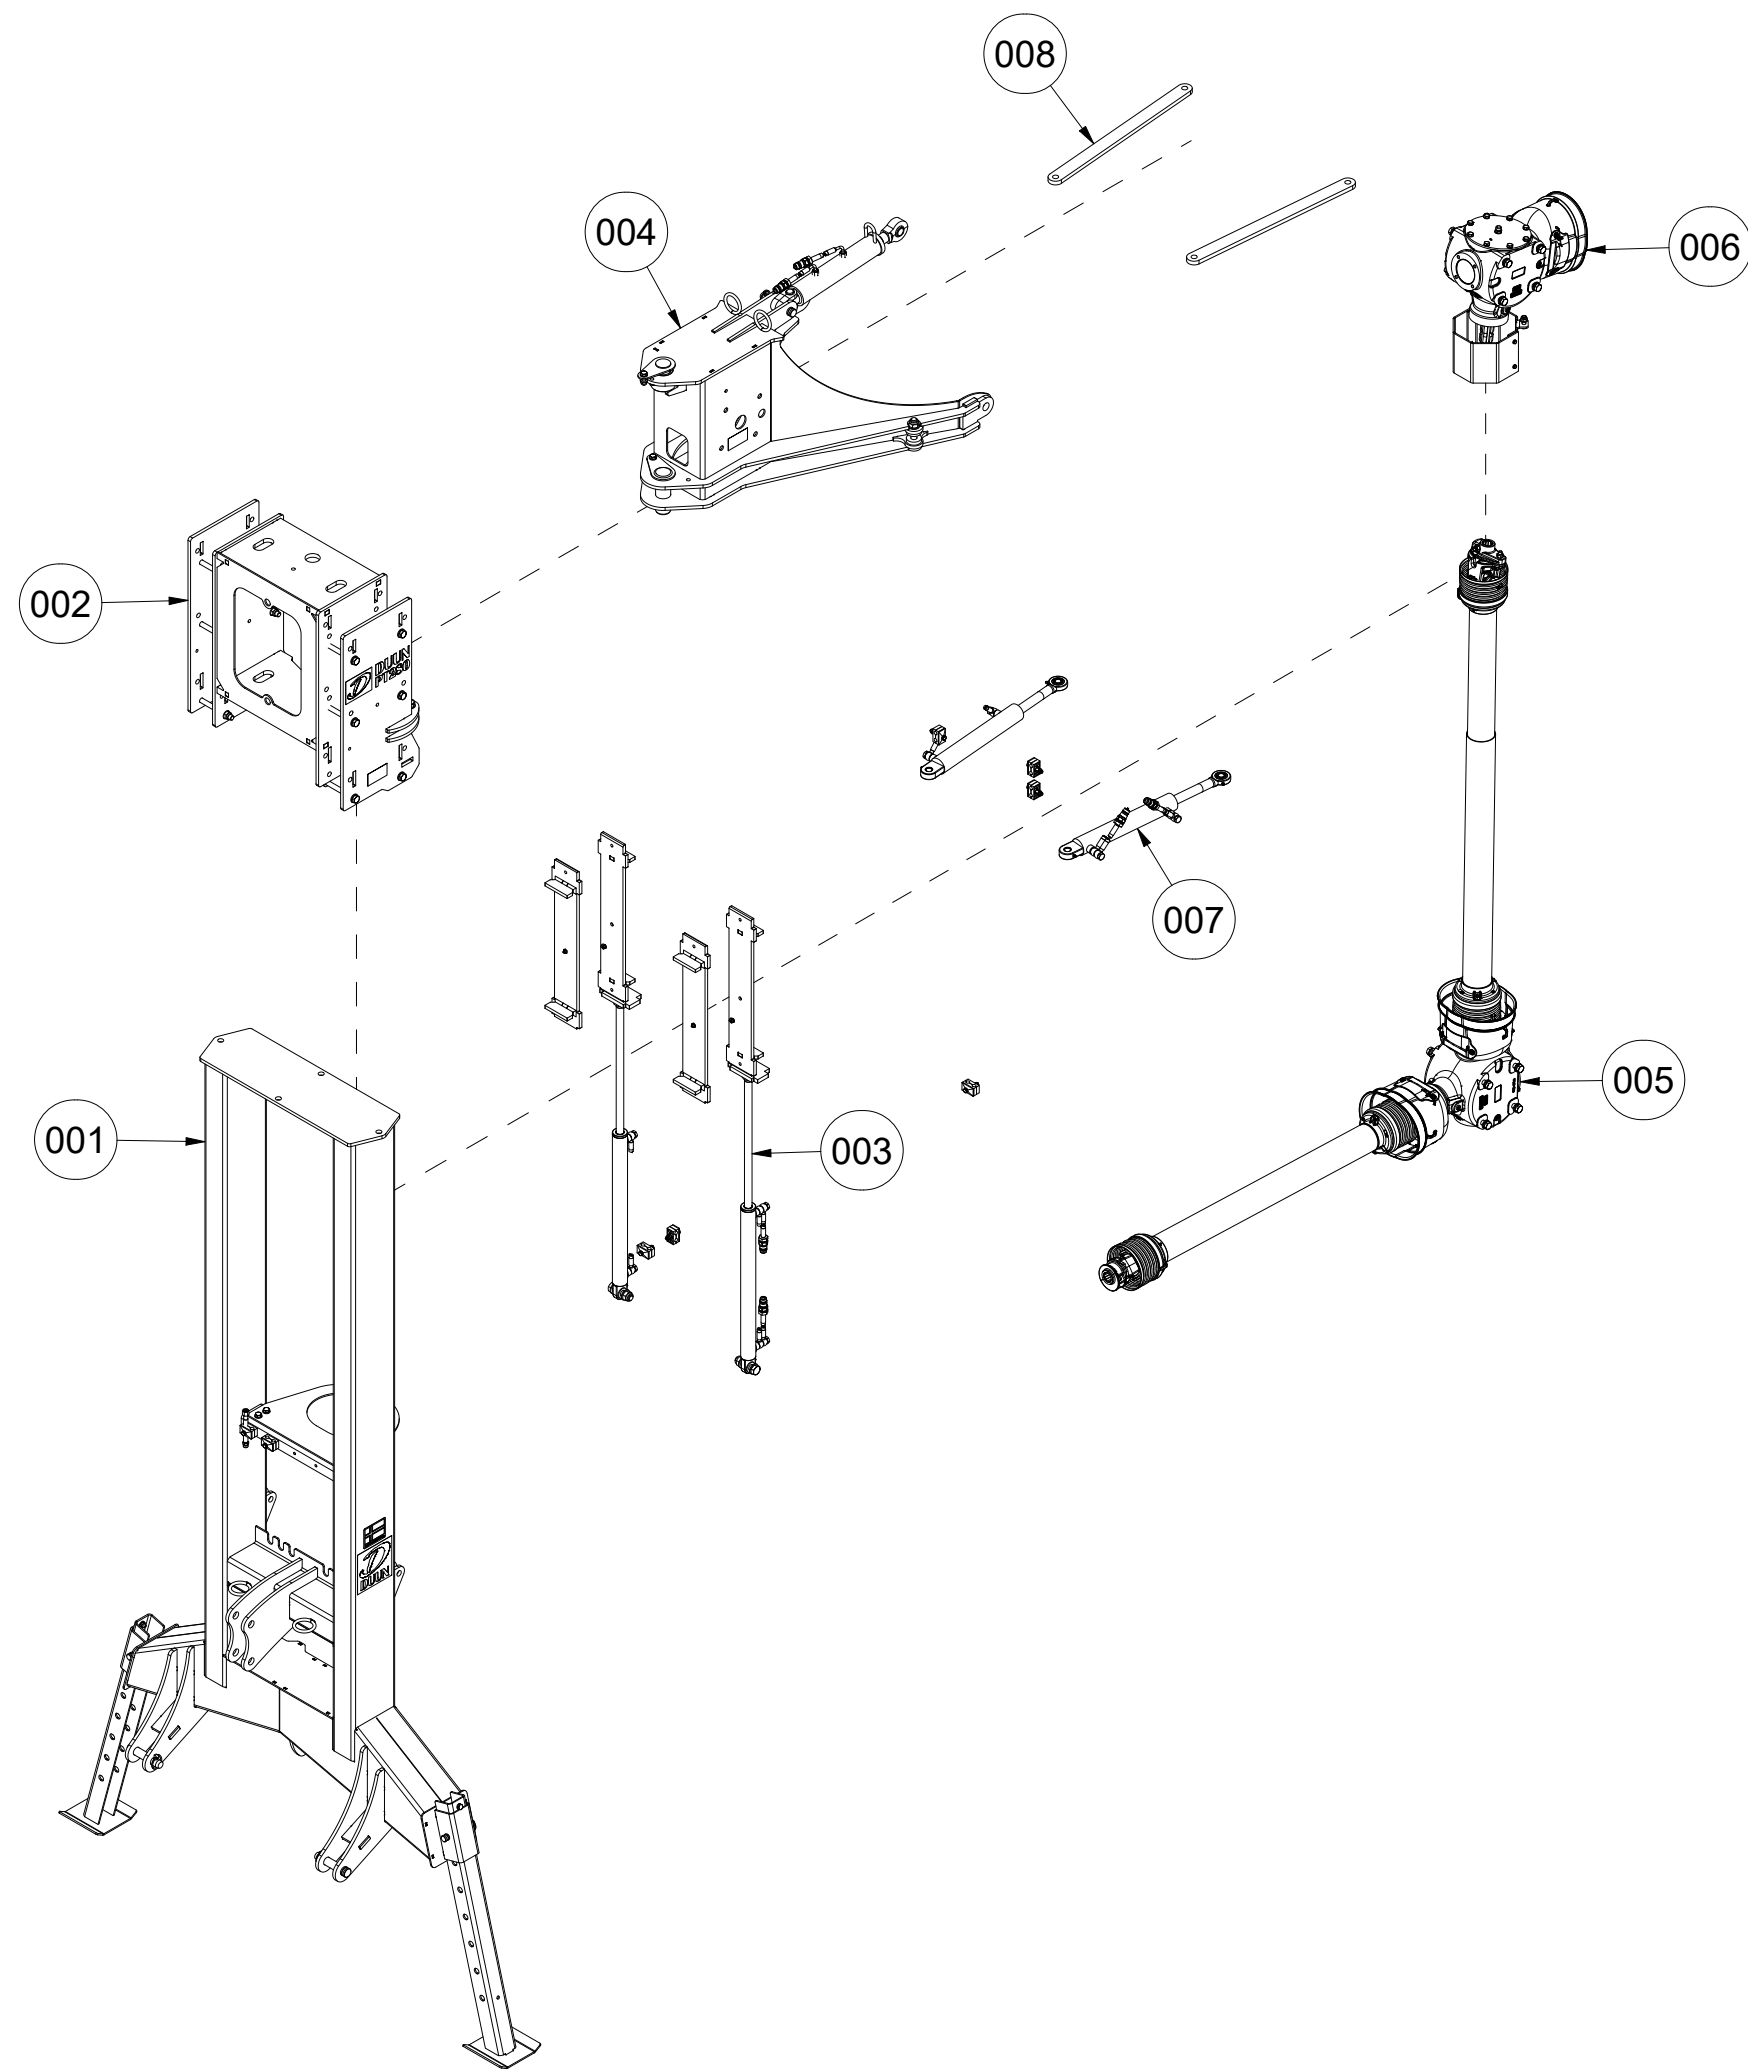

PT280 Reservedelskatalog

Duun Industrier as
7630 Åsen, Norway
www.duun.no

001 Tårn PT280

Pos	Ant	Artikkelnr	Beskrivelse
1	1	32221001	Tårn
2	2	2551730	Trekkarmsbolt kat. 2 Ø28x95
3	4	2556142	Orepinne Ø10x40
4	1	2935150	Klebmerke Duun 160x160
5	2	32221010	Støttefot
6	2	2422297	Sekskantskrue M10x25 EIZn 8.8 DIN 933
7	2	2483810	Lockingmutter M10 A4 DIN 985
8	4	2531060	Underlagsskive M10 EIZn DIN 125
9	2	2526322	Toppstagbolt kat. 1 Ø19x97
10	1	32221018	Sikkerhetsplate PTO aksel
11	4	2422348	Sekskantskrue M12x30 EIZn 8.8 DIN 933
12	4	2483611	Lockingmutter M12 EIZn DIN 985
13	8	2531069	Underlagsskive M12 EIZn DIN 125
14	2	4251205	Slangeholder
15	2	2422258	Sekskantskrue M8x55 EIZn 8.8 DIN 931
16	2	2483609	Lockingmutter M8 EIZn DIN 985
17	4	2531047	Underlagsskive M8 EIZn DIN 125
18	1	2935059	Klebmerke 90x48 1000 omdr
19	1	2935064	Klebmerke 90x48 Instruksjonshåndbok
20	1	2935186	Klebmerke 48x90 Hold avstand
21	1	2958399	Hydraulikkslange 1/4" L3000

003 Teleskop hydraulisk PT280

Pos	Ant	Artikkelnr	Beskrivelse
1	4	32221012	Glideskinne
2	2	2955372	Sylinder Ø40x25 SL500
3	4	2531093	Underlagsskive M24 EIZn DIN 125
4	4	2482617	Sekskantmutter M24x1.5 EIZn DIN 934
5	2	32221014	Sylinderfeste
6	2	2483615	Lockingmutter M20 EIZn DIN 985
7	8	2531086	Underlagsskive M20 EIZn DIN 125
8	2	2422581	Sekskantskrue M20x80 EIZn 8.8 DIN 931
9	2	4251205	Slangeholder
10	2	2422258	Sekskantskrue M8x55 EIZn 8.8 DIN 931
11	2	2483609	Lockingmutter M8 EIZn DIN 985
12	4	2531047	Underlagsskive M8 EIZn DIN 125
13	8	2478413	Smørenippel 1/4"
14	2	2957852	BanjoBolt Dobbel G3_8 BSP
15	10	2957868	Kobberpakning 3/8
16	2	2957851	Banjobolt 3/8"
17	2	2958410	Hydraulikkslange 1/4" L970
18	1	2958408	Hydraulikkslange 1/4" L2500
19	1	2958407	Hydraulikkslange 1/4" L2750