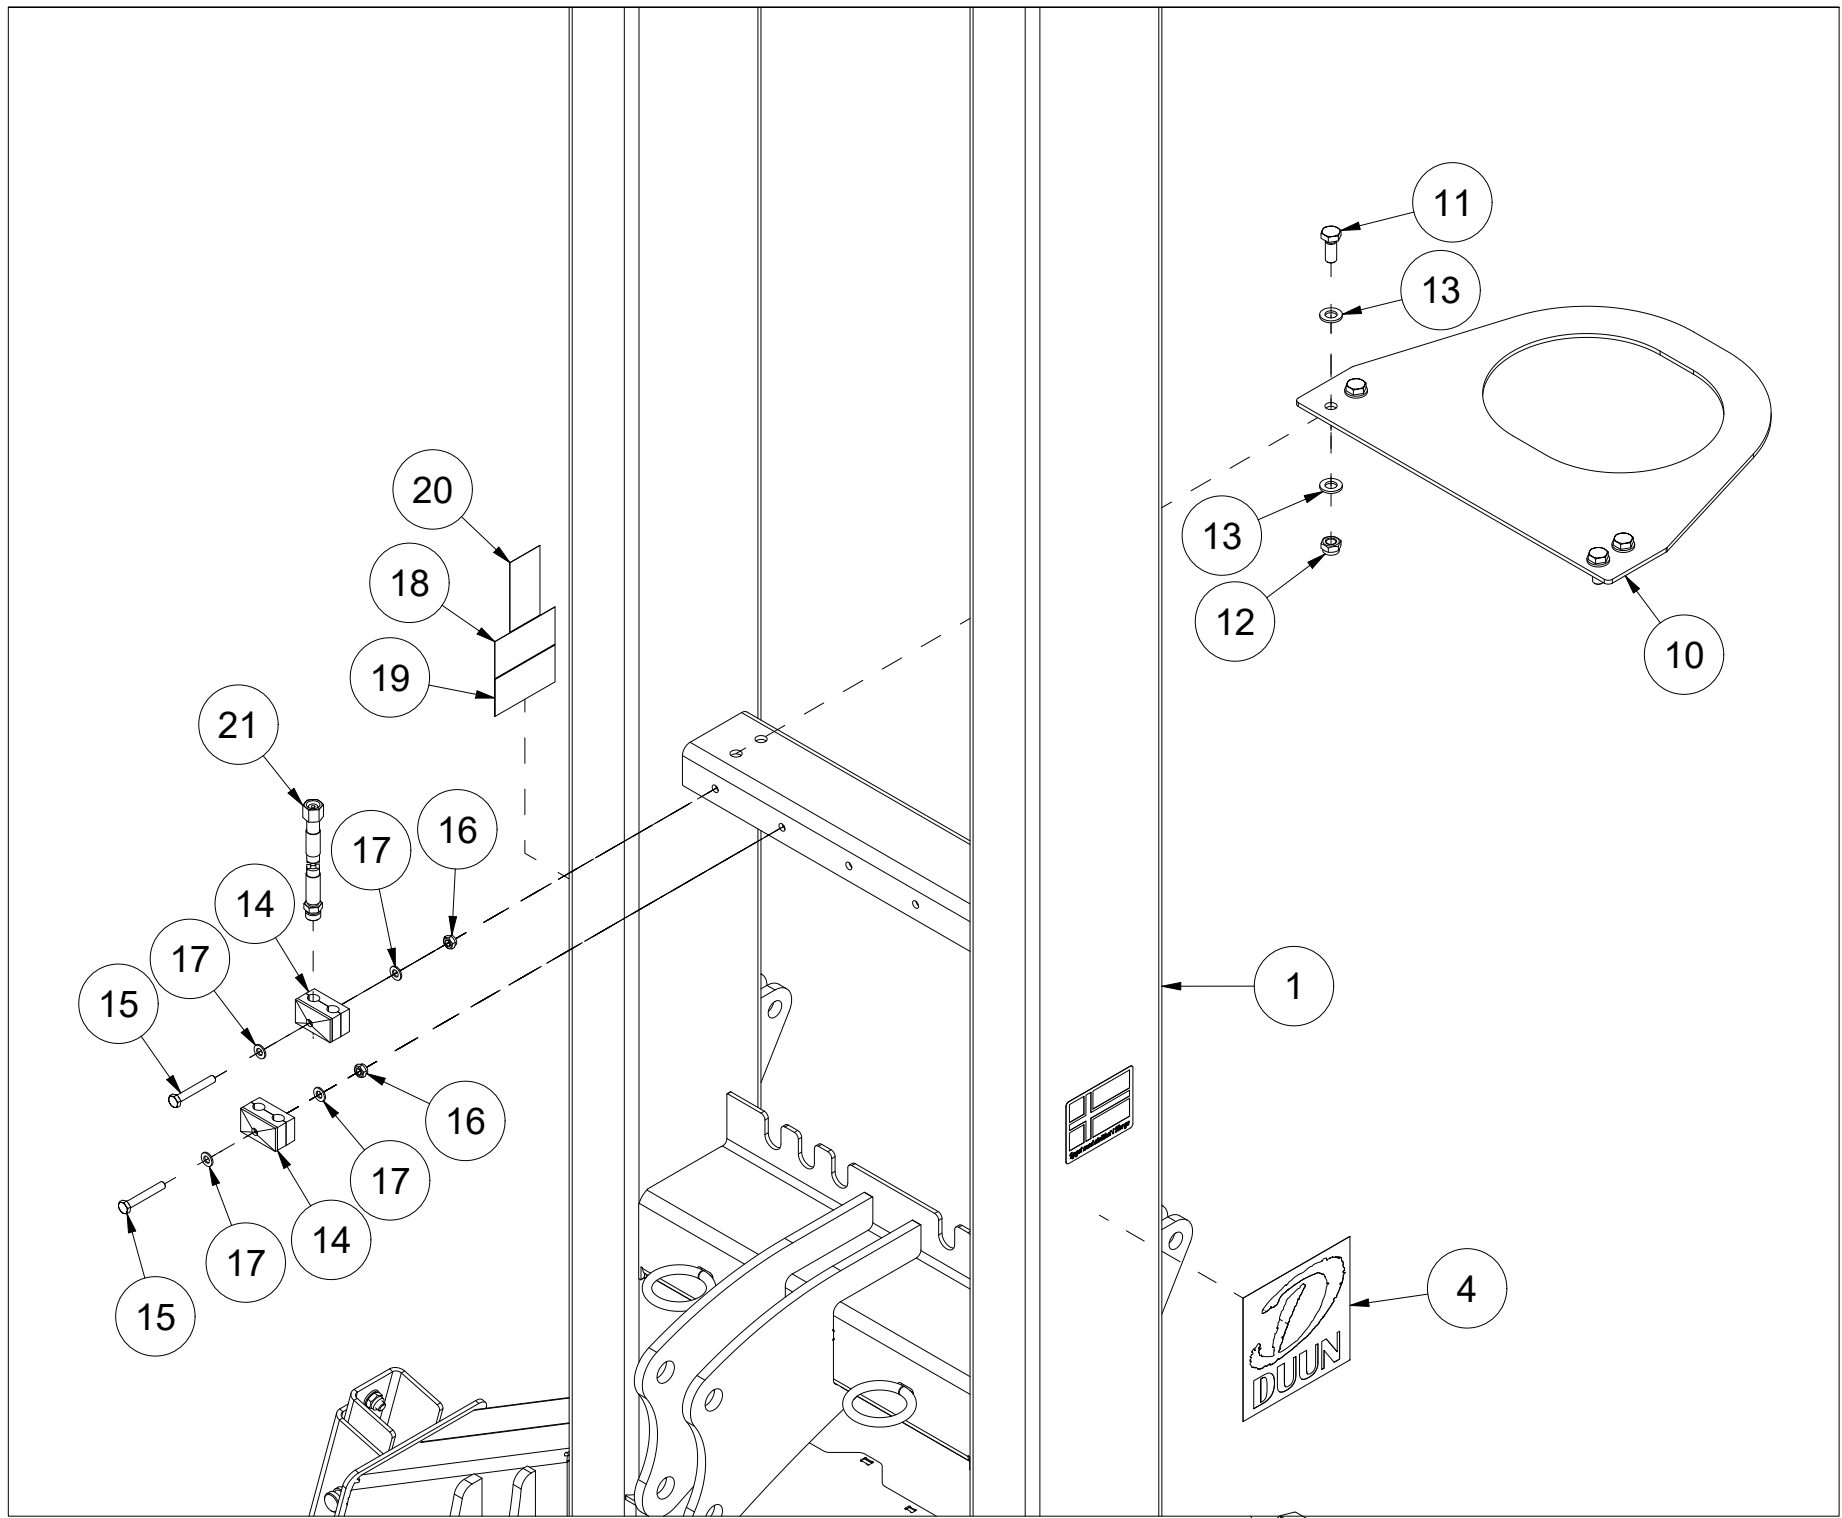

PT280 Reservedelskatalog

Duun Industrier as
7630 Åsen, Norway
www.duun.no

001 Tårn PT280

Pos	Ant	Artikkelnr	Beskrivelse
1	1	32221001	Tårn
2	2	2551730	Trekkarmsbolt kat. 2 Ø28x95
3	4	2556142	Orepinne Ø10x40
4	1	2935150	Klebmerke Duun 160x160
5	2	32221010	Støttefot
6	2	2422297	Sekskantskrue M10x25 EIZn 8.8 DIN 933
7	2	2483810	Lockingmutter M10 A4 DIN 985
8	4	2531060	Underlagsskive M10 EIZn DIN 125
9	2	2526322	Toppstagbolt kat. 1 Ø19x97
10	1	32221018	Sikkerhetsplate PTO aksel
11	4	2422348	Sekskantskrue M12x30 EIZn 8.8 DIN 933
12	4	2483611	Lockingmutter M12 EIZn DIN 985
13	8	2531069	Underlagsskive M12 EIZn DIN 125
14	2	4251205	Slangeholder
15	2	2422258	Sekskantskrue M8x55 EIZn 8.8 DIN 931
16	2	2483609	Lockingmutter M8 EIZn DIN 985
17	4	2531047	Underlagsskive M8 EIZn DIN 125
18	1	2935059	Klebmerke 90x48 1000 omdr
19	1	2935064	Klebmerke 90x48 Instruksjonshåndbok
20	1	2935186	Klebmerke 48x90 Hold avstand
21	1	2958399	Hydraulikkslange 1/4" L3000

003 Teleskop hydraulisk PT280

Pos	Ant	Artikkelnr	Beskrivelse
1	4	32221012	Glideskinne
2	2	2955372	Sylinder Ø40x25 SL500
3	4	2531093	Underlagsskive M24 EIZn DIN 125
4	4	2482617	Sekskantmutter M24x1.5 EIZn DIN 934
5	2	32221014	Sylinderfeste
6	2	2483615	Lockingmutter M20 EIZn DIN 985
7	8	2531086	Underlagsskive M20 EIZn DIN 125
8	2	2422581	Sekskantskrue M20x80 EIZn 8.8 DIN 931
9	2	4251205	Slangeholder
10	2	2422258	Sekskantskrue M8x55 EIZn 8.8 DIN 931
11	2	2483609	Lockingmutter M8 EIZn DIN 985
12	4	2531047	Underlagsskive M8 EIZn DIN 125
13	8	2478413	Smørenippel 1/4"
14	2	2957852	BanjoBolt Dobbel G3_8 BSP
15	10	2957868	Kobberpakning 3/8
16	2	2957851	Banjobolt 3/8"
17	2	2958410	Hydraulikkslange 1/4" L970
18	1	2958408	Hydraulikkslange 1/4" L2500
19	1	2958407	Hydraulikkslange 1/4" L2750