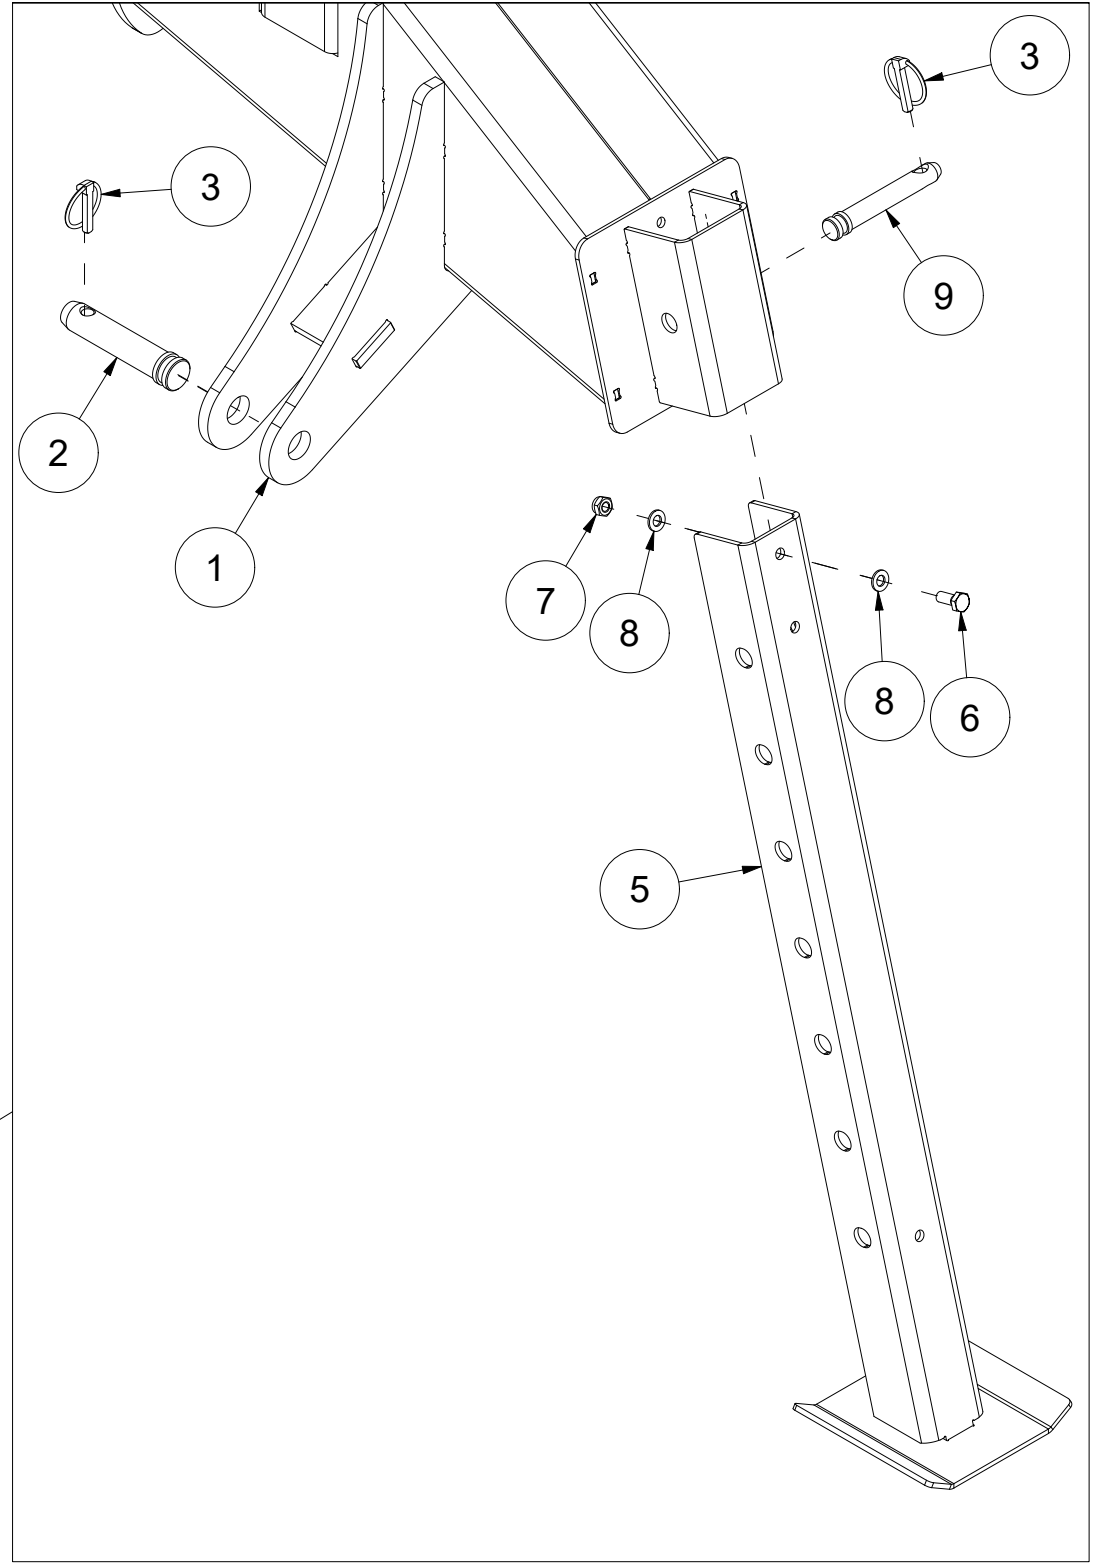

PT280 Reservedelskatalog

Duun Industrier as
7630 Åsen, Norway
www.duun.no

001 Tårn PT280

Pos	Ant	Artikkelnr	Beskrivelse
1	1	32221001	Tårn
2	2	2551730	Trekkarmsbolt kat. 2 Ø28x95
3	4	2556142	Orepinne Ø10x40
4	1	2935150	Klebmerke Duun 160x160
5	2	32221010	Støttefot
6	2	2422297	Sekskantskrue M10x25 EIZn 8.8 DIN 933
7	2	2483810	Lockingmutter M10 A4 DIN 985
8	4	2531060	Underlagsskive M10 EIZn DIN 125
9	2	2526322	Toppstagbolt kat. 1 Ø19x97
10	1	32221018	Sikkerhetsplate PTO aksel
11	4	2422348	Sekskantskrue M12x30 EIZn 8.8 DIN 933
12	4	2483611	Lockingmutter M12 EIZn DIN 985
13	8	2531069	Underlagsskive M12 EIZn DIN 125
14	2	4251205	Slangeholder
15	2	2422258	Sekskantskrue M8x55 EIZn 8.8 DIN 931
16	2	2483609	Lockingmutter M8 EIZn DIN 985
17	4	2531047	Underlagsskive M8 EIZn DIN 125
18	1	2935059	Klebmerke 90x48 1000 omdr
19	1	2935064	Klebmerke 90x48 Instruksjonshåndbok
20	1	2935186	Klebmerke 48x90 Hold avstand
21	1	2958399	Hydraulikkslange 1/4" L3000

003 Teleskop hydraulisk PT280

Pos	Ant	Artikkelnr	Beskrivelse
1	4	32221012	Glideskinne
2	2	2955372	Sylinder Ø40x25 SL500
3	4	2531093	Underlagsskive M24 EIZn DIN 125
4	4	2482617	Sekskantmutter M24x1.5 EIZn DIN 934
5	2	32221014	Sylinderfeste
6	2	2483615	Lockingmutter M20 EIZn DIN 985
7	8	2531086	Underlagsskive M20 EIZn DIN 125
8	2	2422581	Sekskantskrue M20x80 EIZn 8.8 DIN 931
9	2	4251205	Slangeholder
10	2	2422258	Sekskantskrue M8x55 EIZn 8.8 DIN 931
11	2	2483609	Lockingmutter M8 EIZn DIN 985
12	4	2531047	Underlagsskive M8 EIZn DIN 125
13	8	2478413	Smørenippel 1/4"
14	2	2957852	BanjoBolt Dobbel G3_8 BSP
15	10	2957868	Kobberpakning 3/8
16	2	2957851	Banjobolt 3/8"
17	2	2958410	Hydraulikkslange 1/4" L970
18	1	2958408	Hydraulikkslange 1/4" L2500
19	1	2958407	Hydraulikkslange 1/4" L2750