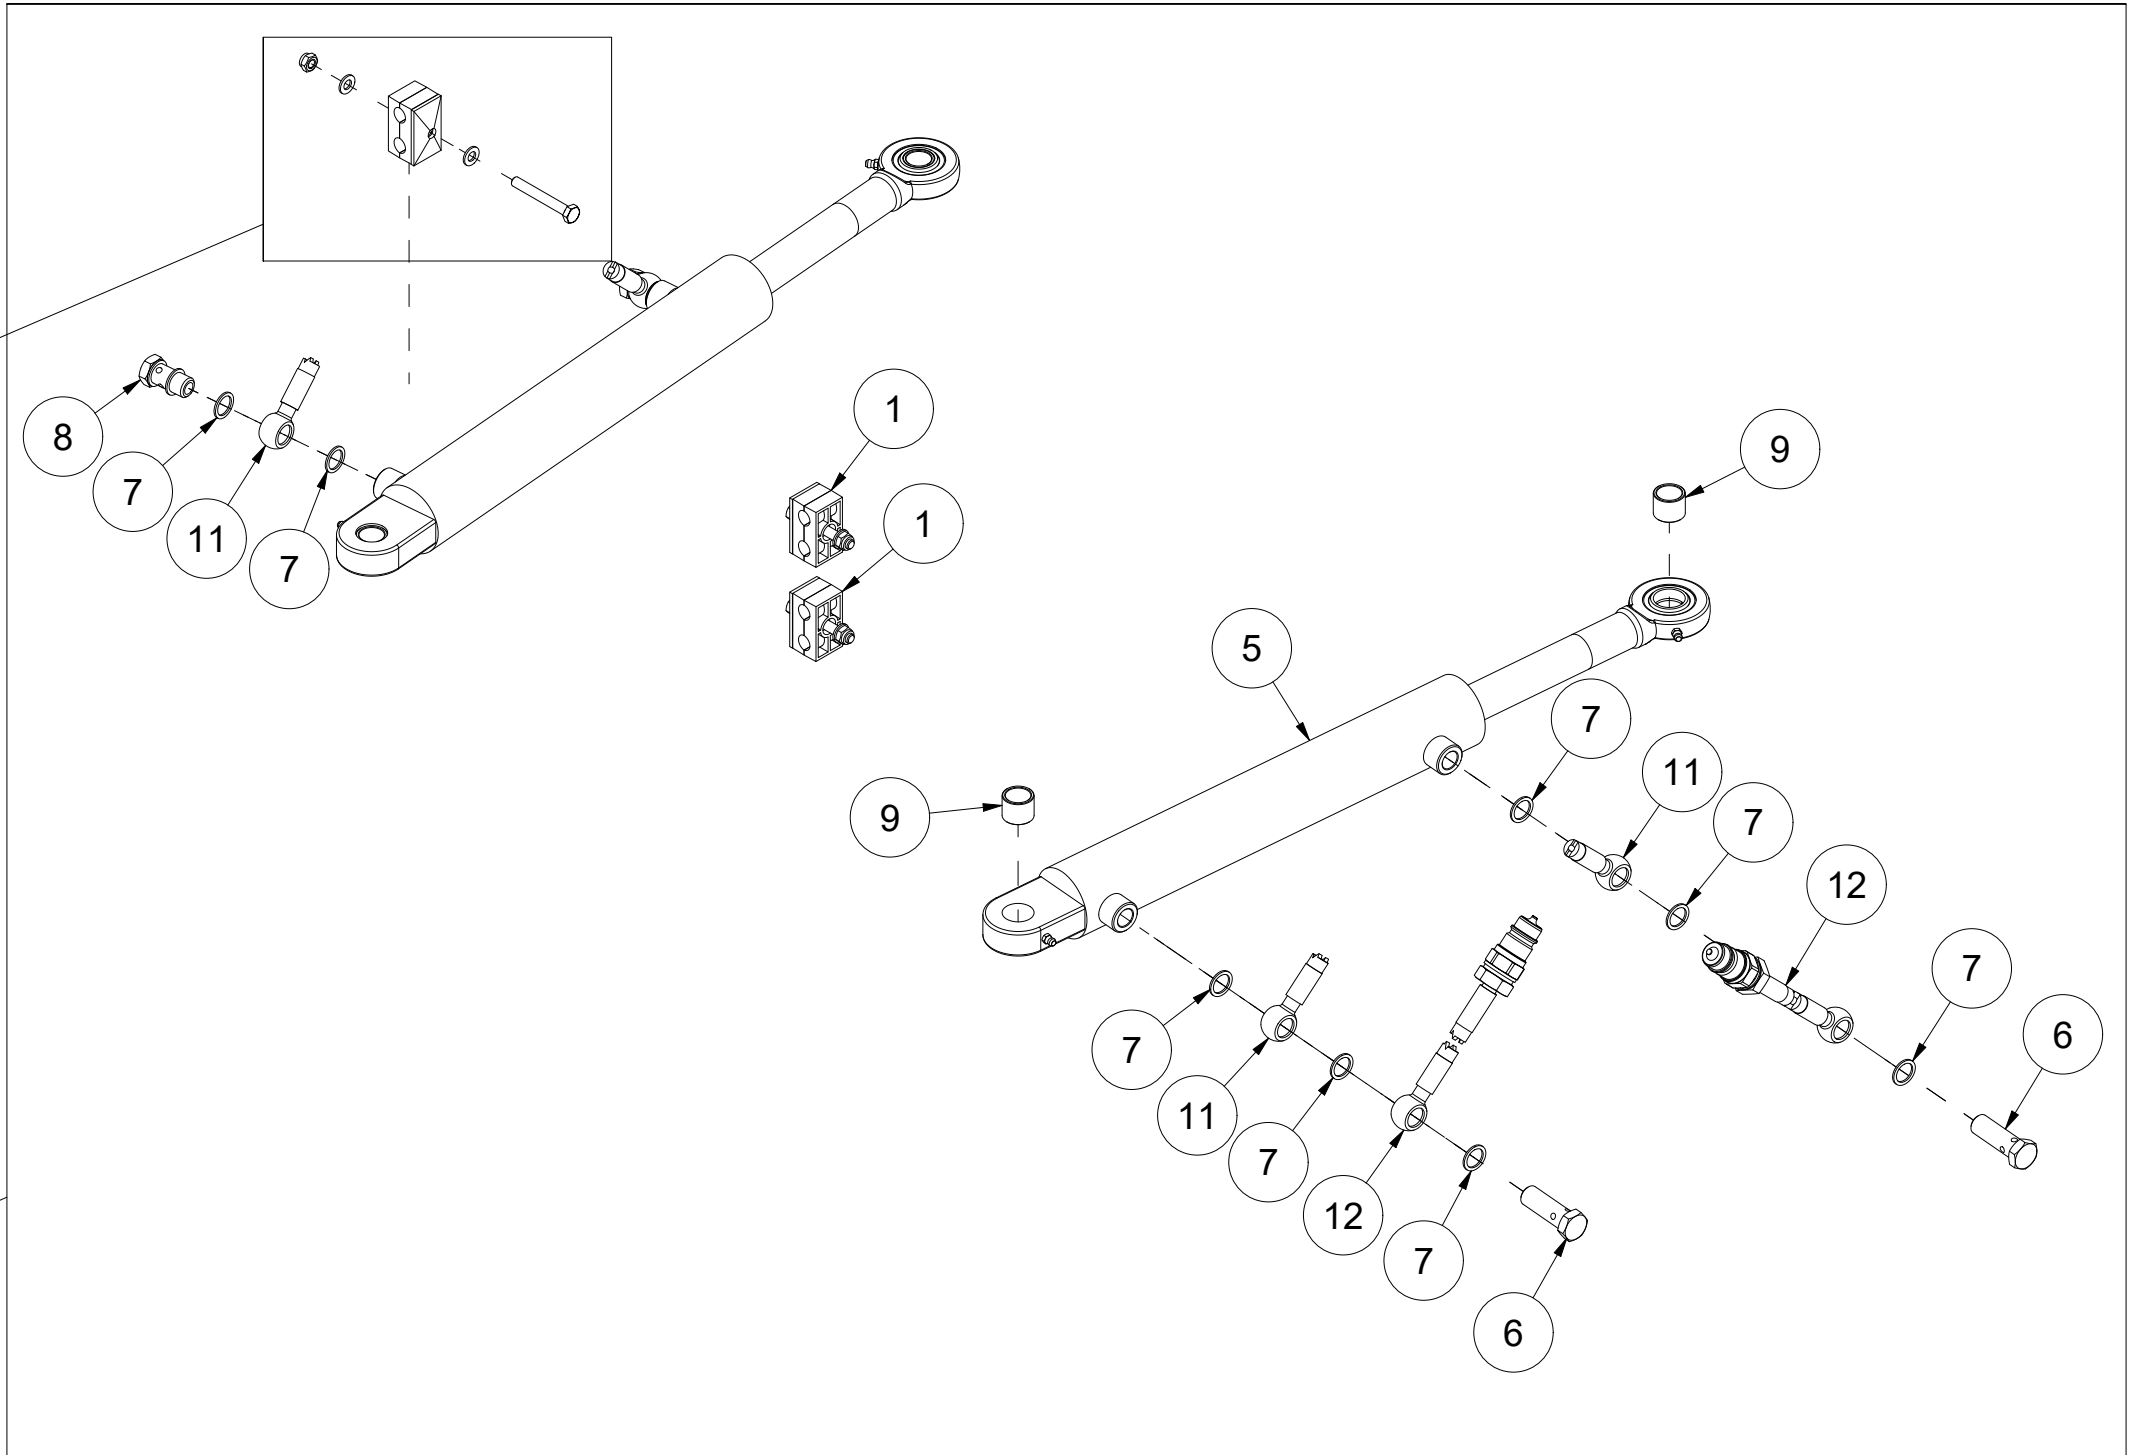

007 Sidesving hydraulisk PT280

Pos	Ant	Artikkelnr	Beskrivelse
1	4	4251205	Slangeholder
2	1	2422258	Sekskantskrue M8x55 EIZn 8.8 DIN 931
3	4	2483609	Lockingmutter M8 EIZn DIN 985
4	8	2531047	Underlagsskive M8 EIZn DIN 125
5	2	2955004	Sylinder Ø50/30 SL300
6	2	2957852	BanjoBolt Dobbelt G3_8 BSP
7	10	2957868	Kobberpakning 3/8
8	2	2957851	Banjobolt 3/8"
9	4	32221022	Hylse 20/25x20
10	3	2422259	Sekskantskrue M8x60 EIZn 8.8 DIN 931
11	2	2958409	Hydraulikkslange 1/4" L1800
12	2	2958406	Hydraulikkslange 1/4" L4100