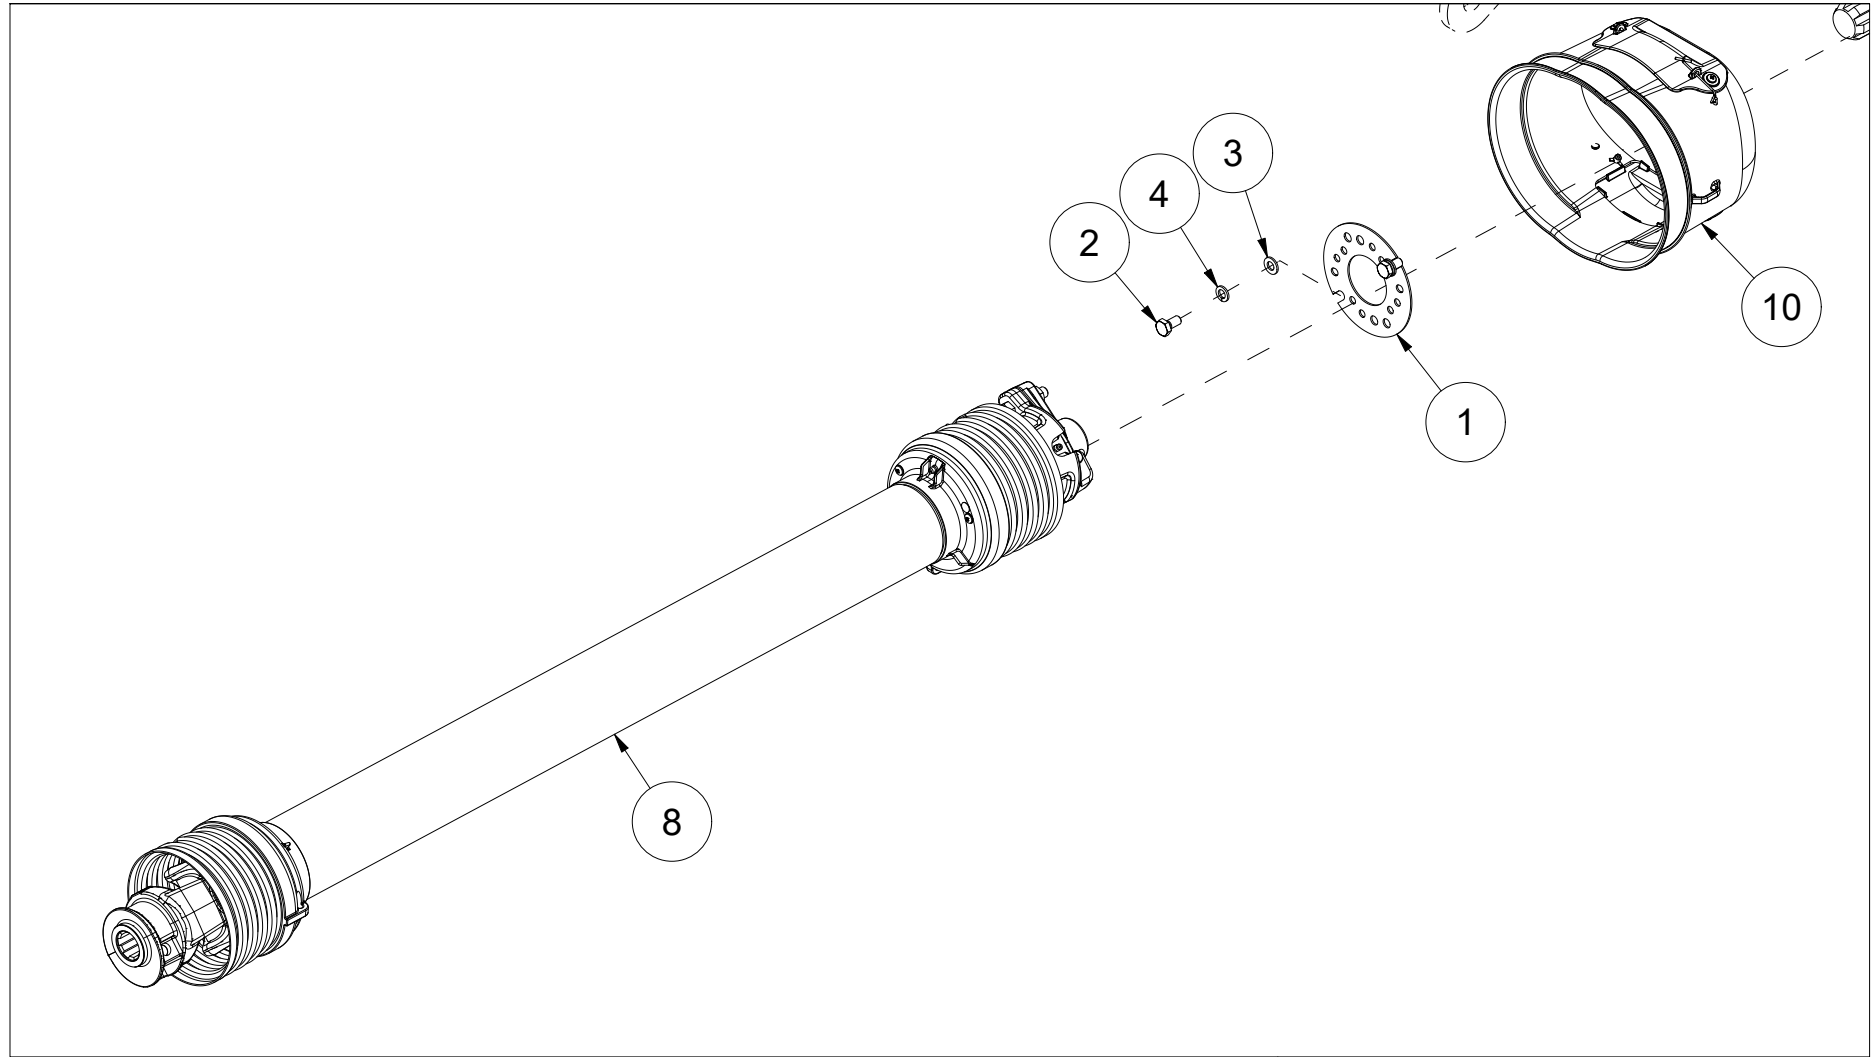

005 Girboks nedre PT280

Pos	Ant	Artikkelnr	Beskrivelse
1	2	31231079	Festeplate for vernetrakt
2	4	2422295	Sekskantskrue M10x20 EIZn 8.8 DIN 933
3	4	2531060	Underlagsskive M10 EIZn DIN 125
4	4	2534060	Fjærskive M10 EIZn DIN 127
5	8	2531078	Underlagsskive M16 EIZn DIN 125
6	8	2534078	Fjærskive M16 EIZn DIN 127
7	8	2422489	Sekskantskrue M16x40 EIZn 8.8 DIN 933
8	2	2962166	Kraftoverføringsaksel 3/8" L1210
9	1	2961147	Gearboks BYPY 2125 1:1
10	2	2962137	Vernetrakt Ø280/126,5x180