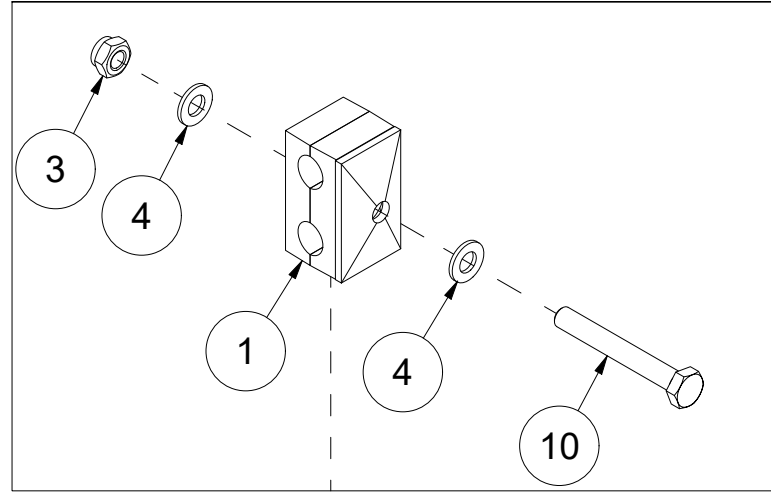

004 Svingfeste PT280

Pos	Ant	Artikkelnr	Beskrivelse
1	1	32221015	Bolt
2	2	2483611	Lockingmutter M12 EIZn DIN 985
3	4	2531069	Underlagsskive M12 EIZn DIN 125
4	1	2422352	Sekskantskrue M12x40 EIZn 8.8 DIN 933
5	1	32221035	Svingfeste tårn
6	1	2556142	Orepinne Ø10x40
7	1	2422350	Sekskantskrue M12x35 EIZn 8.8 DIN 933
8	1	2955374	Toppstag Songe 63\530
9	1	2526326	Toppstagbolt kat. 2 Ø25,4x103
10	2	4251205	Slangeholder
11	2	2422258	Sekskantskrue M8x55 EIZn 8.8 DIN 931
12	2	2483609	Lockingmutter M8 EIZn DIN 985
13	4	2531047	Underlagsskive M8 EIZn DIN 125
14	1	32221024	Bolt
15	1	2478407	Smørenippel Rett M8
16	2	2422583	Sekskantskrue M20x100 EIZn 8.8 DIN 931
17	2	2483615	Lockingmutter M20 EIZn DIN 985
18	2	2531086	Underlagsskive M20 EIZn DIN 125
19	2	2935088	Klebemerke 90x48 Klemfare hånd
20	2	2958405	Hydraulikkslange 1/4" L4200

005 Girboks nedre PT280

Pos	Ant	Artikkelnr	Beskrivelse
1	2	31231079	Festeplate for vernetrakt
2	4	2422295	Sekskantskrue M10x20 EIZn 8.8 DIN 933
3	4	2531060	Underlagsskive M10 EIZn DIN 125
4	4	2534060	Fjærskive M10 EIZn DIN 127
5	8	2531078	Underlagsskive M16 EIZn DIN 125
6	8	2534078	Fjærskive M16 EIZn DIN 127
7	8	2422489	Sekskantskrue M16x40 EIZn 8.8 DIN 933
8	2	2962166	Kraftoverføringsaksel 3/8" L1210
9	1	2961147	Gearboks BYPY 2125 1:1
10	2	2962137	Vernetrakt Ø280/126,5x180

007 Sidesving hydraulisk PT280

Pos	Ant	Artikkelnr	Beskrivelse
1	4	4251205	Slangeholder
2	1	2422258	Sekskantskrue M8x55 EIZn 8.8 DIN 931
3	4	2483609	Lockingmutter M8 EIZn DIN 985
4	8	2531047	Underlagsskive M8 EIZn DIN 125
5	2	2955004	Sylinder Ø50/30 SL300
6	2	2957852	BanjoBolt Dobbelt G3_8 BSP
7	10	2957868	Kobberpakning 3/8
8	2	2957851	Banjobolt 3/8"
9	4	32221022	Hylse 20/25x20
10	3	2422259	Sekskantskrue M8x60 EIZn 8.8 DIN 931
11	2	2958409	Hydraulikkslange 1/4" L1800
12	2	2958406	Hydraulikkslange 1/4" L4100