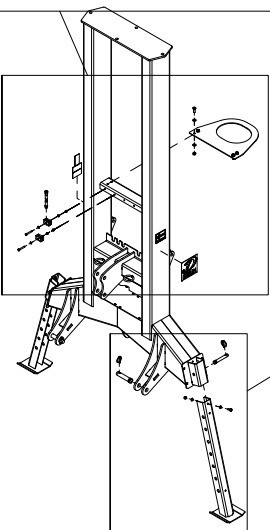

001 Tårn PT280

Pos	Ant	Artikkelnr	Beskrivelse
1	1	32221001	Tårn
2	2	2551730	Trekkarmsbolt kat. 2 Ø28x95
3	4	2556142	Orepinne Ø10x40
4	1	2935150	Klebmerke Duun 160x160
5	2	32221010	Støttefot
6	2	2422297	Sekskantskrue M10x25 EIZn 8.8 DIN 933
7	2	2483810	Lockingmutter M10 A4 DIN 985
8	4	2531060	Underlagsskive M10 EIZn DIN 125
9	2	2526322	Toppstagbolt kat. 1 Ø19x97
10	1	32221018	Sikkerhetsplate PTO aksel
11	4	2422348	Sekskantskrue M12x30 EIZn 8.8 DIN 933
12	4	2483611	Lockingmutter M12 EIZn DIN 985
13	8	2531069	Underlagsskive M12 EIZn DIN 125
14	2	4251205	Slangeholder
15	2	2422258	Sekskantskrue M8x55 EIZn 8.8 DIN 931
16	2	2483609	Lockingmutter M8 EIZn DIN 985
17	4	2531047	Underlagsskive M8 EIZn DIN 125
18	1	2935059	Klebmerke 90x48 1000 omdr
19	1	2935064	Klebmerke 90x48 Instruksjonshåndbok
20	1	2935186	Klebmerke 48x90 Hold avstand
21	1	2958399	Hydraulikkslange 1/4" L3000