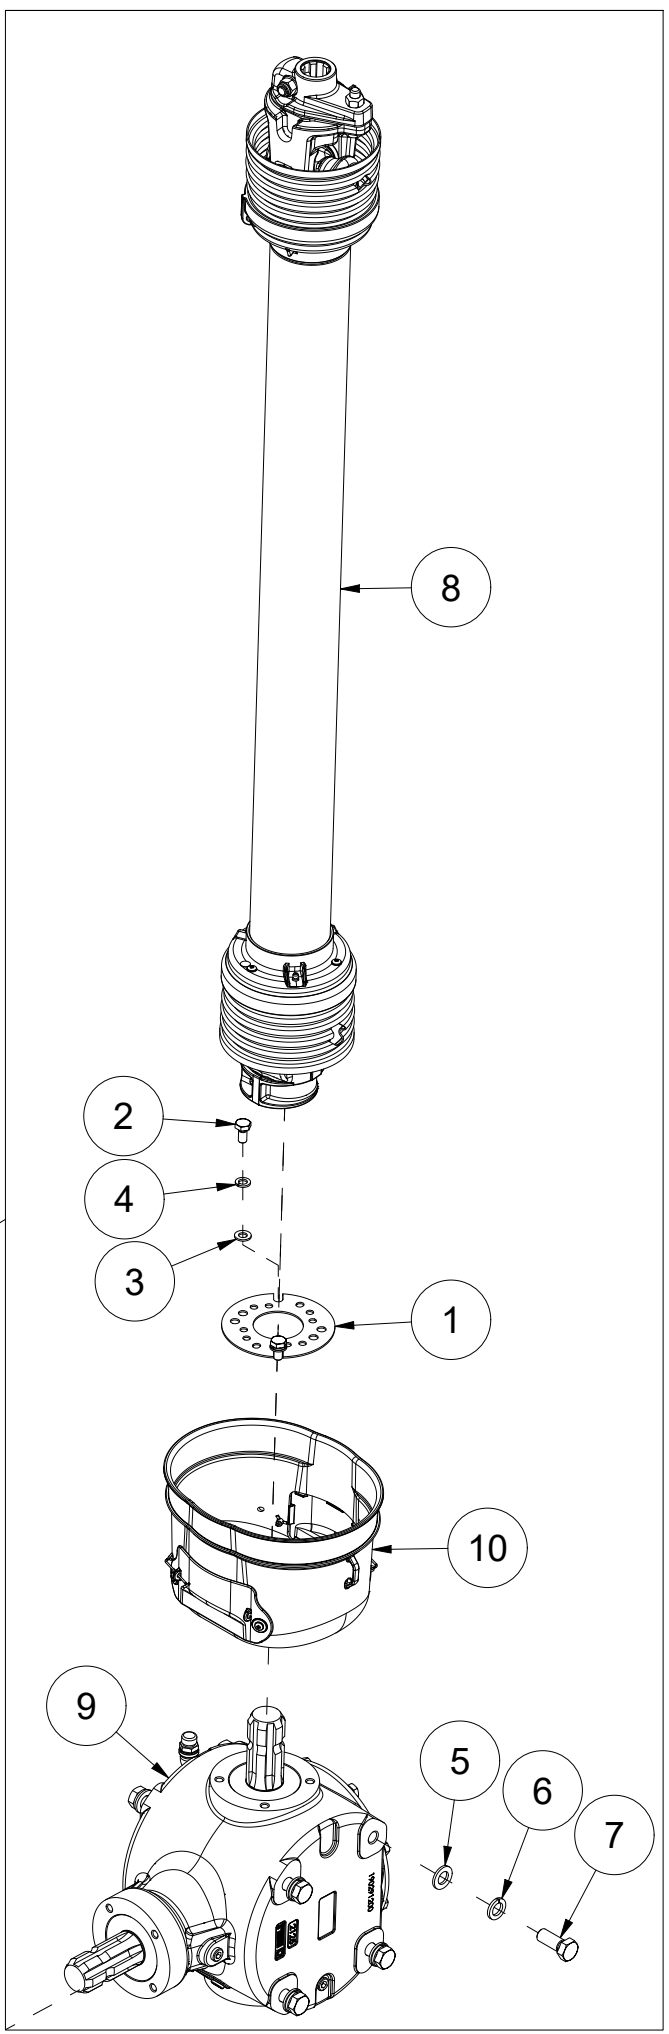

005 Girboks nedre PT280

Pos	Ant	Artikkelnr	Beskrivelse
1	2	31231079	Festeplate for vernetrakt
2	4	2422295	Sekskantskrue M10x20 EIZn 8.8 DIN 933
3	4	2531060	Underlagsskive M10 EIZn DIN 125
4	4	2534060	Fjærskive M10 EIZn DIN 127
5	8	2531078	Underlagsskive M16 EIZn DIN 125
6	8	2534078	Fjærskive M16 EIZn DIN 127
7	8	2422489	Sekskantskrue M16x40 EIZn 8.8 DIN 933
8	2	2962166	Kraftoverføringsaksel 3/8" L1210
9	1	2961147	Gearboks BYPY 2125 1:1
10	2	2962137	Vernetrakt Ø280/126,5x180