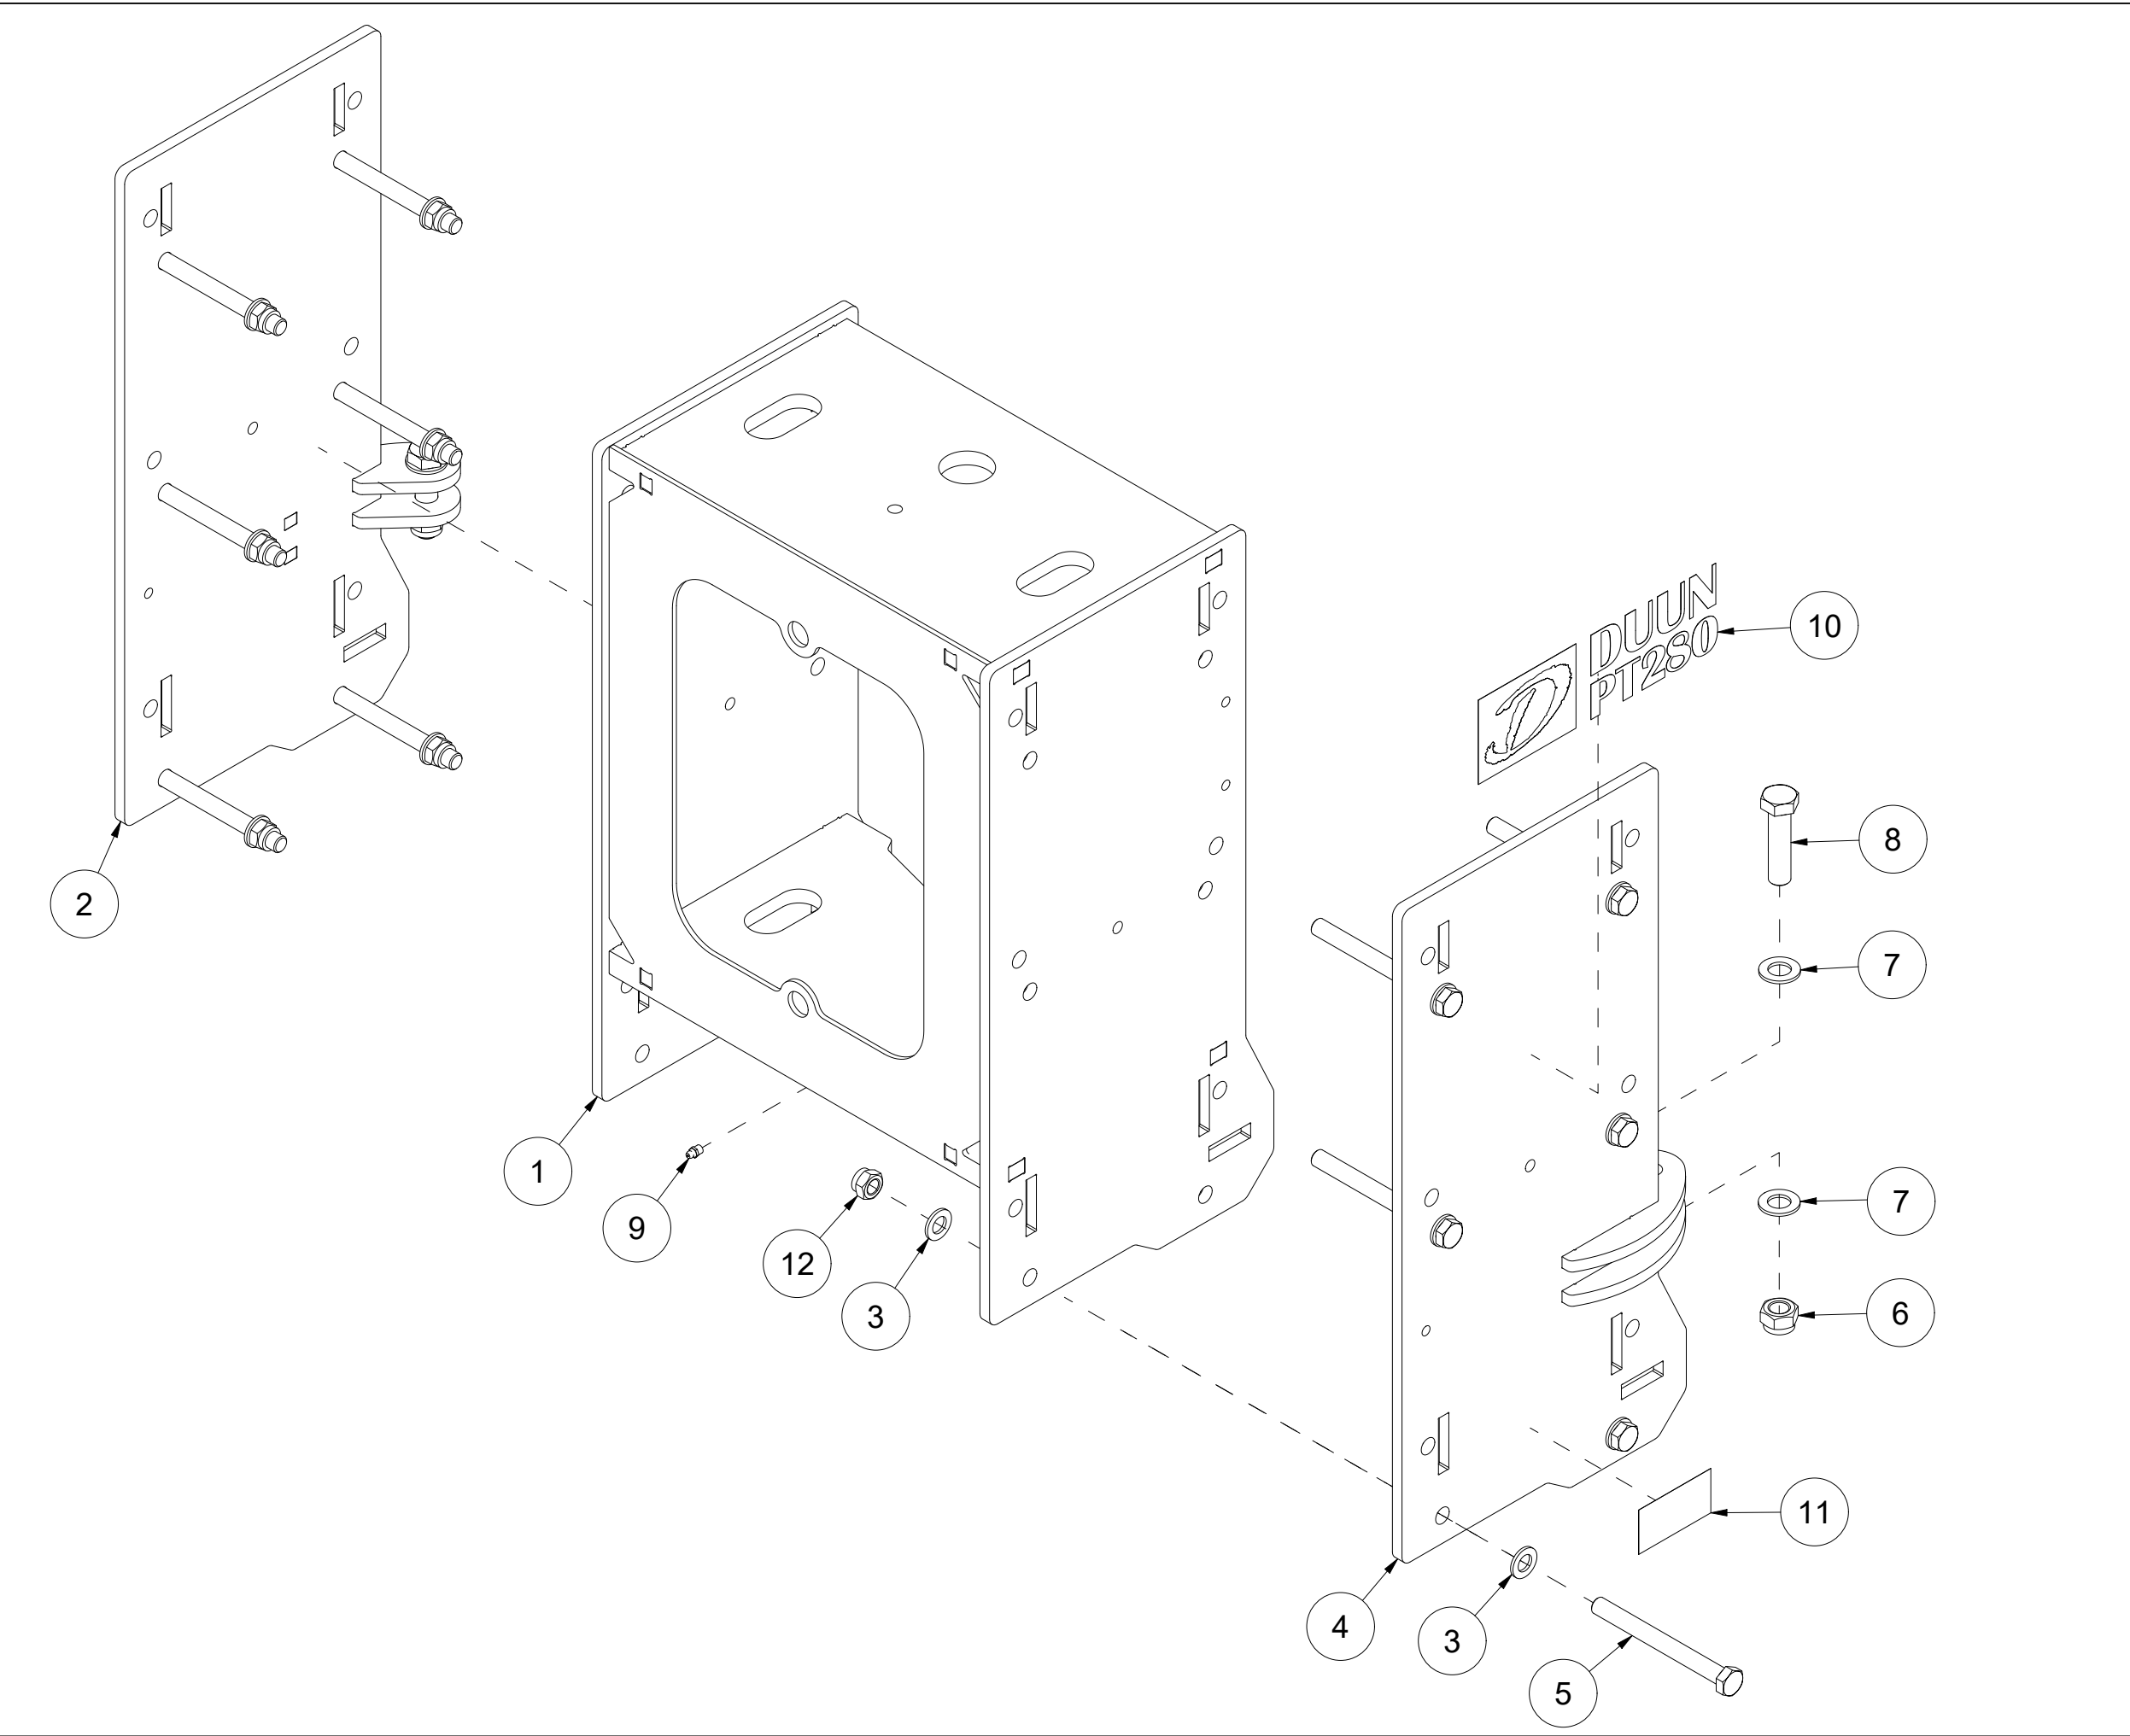

PT280 Reservedelskatalog

Duun Industrier as
7630 Åsen, Norway
www.duun.no

001 Tårn PT280

Pos	Ant	Artikkelnr	Beskrivelse
1	1	32221001	Tårn
2	2	2551730	Trekkarmsbolt kat. 2 Ø28x95
3	4	2556142	Orepinne Ø10x40
4	1	2935150	Klebmerke Duun 160x160
5	2	32221010	Støttefot
6	2	2422297	Sekskantskrue M10x25 EIZn 8.8 DIN 933
7	2	2483810	Lockingmutter M10 A4 DIN 985
8	4	2531060	Underlagsskive M10 EIZn DIN 125
9	2	2526322	Toppstagbolt kat. 1 Ø19x97
10	1	32221018	Sikkerhetsplate PTO aksel
11	4	2422348	Sekskantskrue M12x30 EIZn 8.8 DIN 933
12	4	2483611	Lockingmutter M12 EIZn DIN 985
13	8	2531069	Underlagsskive M12 EIZn DIN 125
14	2	4251205	Slangeholder
15	2	2422258	Sekskantskrue M8x55 EIZn 8.8 DIN 931
16	2	2483609	Lockingmutter M8 EIZn DIN 985
17	4	2531047	Underlagsskive M8 EIZn DIN 125
18	1	2935059	Klebmerke 90x48 1000 omdr
19	1	2935064	Klebmerke 90x48 Instruksjonshåndbok
20	1	2935186	Klebmerke 48x90 Hold avstand
21	1	2958399	Hydraulikkslange 1/4" L3000

002 Glidebrakett PT280

Pos	Ant	Artikkelnr	Beskrivelse
1	1	32221011	Glidebrakett
2	1	32221017	Sidebrakett Høyre
3	24	2531078	Underlagsskive M16 EIZn DIN 125
4	1	32221016	Sidebrakett Venstre
5	12	2422508	Sekskantskrue M16x160 EIZn 8.8 DIN 931
6	2	2483615	Lockingmutter M20 EIZn DIN 985
7	4	2531086	Underlagsskive M20 EIZn DIN 125
8	2	2422581	Sekskantskrue M20x80 EIZn 8.8 DIN 931
9	1	2478407	Smørenippel Rett M8
10	2	2935162	Klebmerke PT280
11	2	2935088	Klebmerke 90x48 Klemfare hånd
12	12	2483613	Lockingmutter M16 EIZn DIN 985